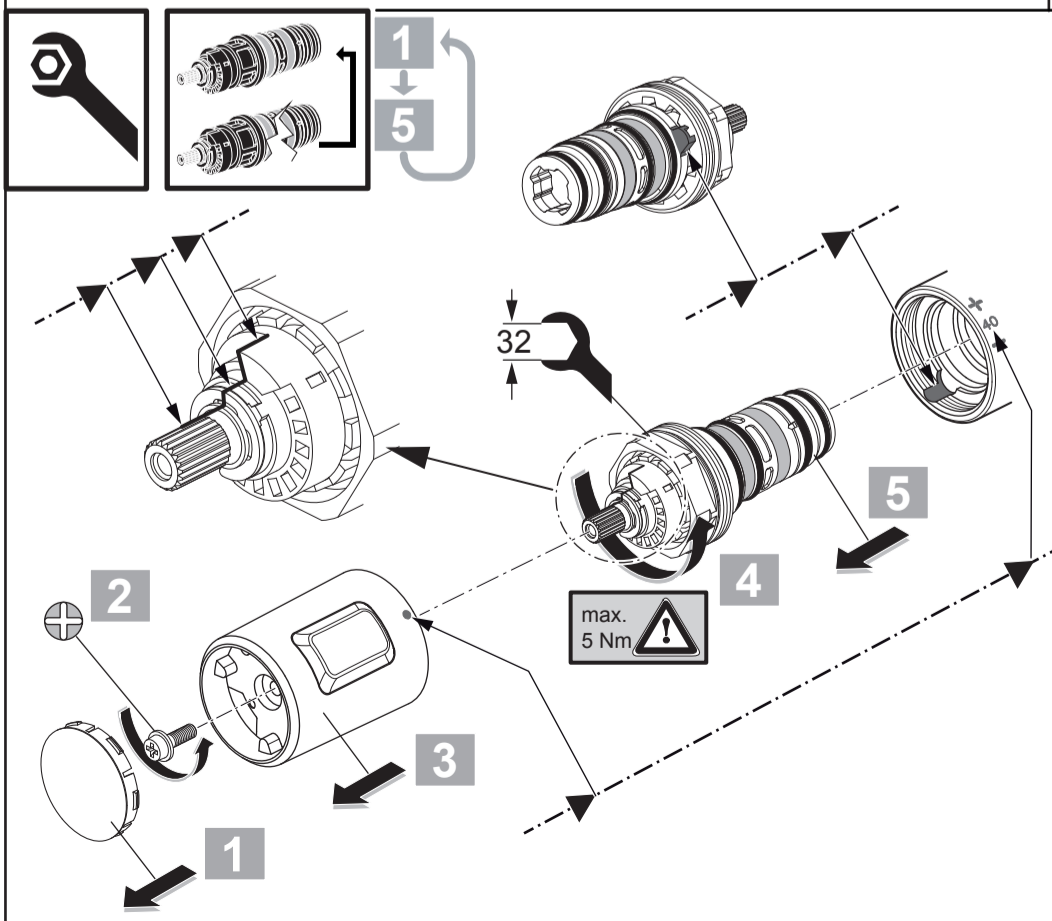

Pos.	Part No.
1	A 861 370 AA
2	A 861 371 NU
3	A 861 373 NU
4	A 861 245 NU
5	A 861 374 NU
6	A 861 372 NU
7	A 960 914 AA
8	BE150 AA
9	B 9403 AA
10	B 960 976 AA
11	B 960 972 AA
12	A 7215 AA

**Ideal Standard**

www.idealstandardinternational.com

	P	bar		MAX. 10		5			Q	(3 bar)
	T	°C		MAX. 80		65			I/min	8