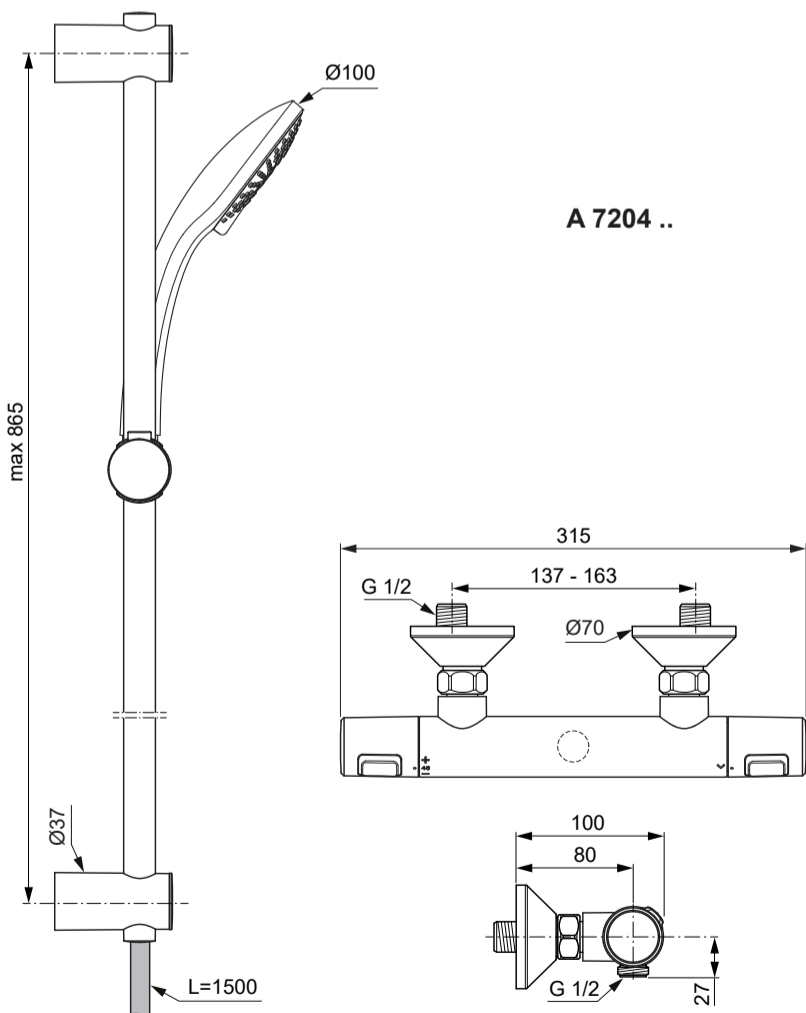

Spare Parts / Ersatzteile / Pièces de recharge / Pezzi di Ricambio / Piezas de requesto /
Parte de reposição / Reserveonderdelen / Reservdelar / Reservedeler / Varaosat /
Vraosat / Varahlutir / Ανταλλακτικά / Yedek Parçalar / Náhradní díly / Náhradné diely /
Nadomestni deli / Резервни части / Запчасти / Części Zapasowe / Piese de schimb
/ Rendelhető alkatrészek / Запасні частини / Reservni delovi / Резервни делови /
Резервни делови / Atsarginių dalių / Tellitavad varuosad / Rezervju daļu

Pos.	Part No.
1	A 861 370 AA
2	A 861 371 NU
3	A 861 373 NU
4	A 861 245 NU
5	A 861 374 NU
6	A 861 372 NU
7	A 960 914 AA
8	BE150 AA
9	B 9403 AA
10	B 960 976 AA
11	B 960 972 AA
12	A 7215 AA

Ideal Standard

CERATHERM T25
A 7203 .. A7204 ..

0322 / A 868 545
Made in Germany

A 7204 ..

A 7203 ..

Ideal Standard International NV
Corporate Village - Gent Building
Da Vincilaan 2
1935 Zaventem
Belgium

www.idealstandardinternational.com