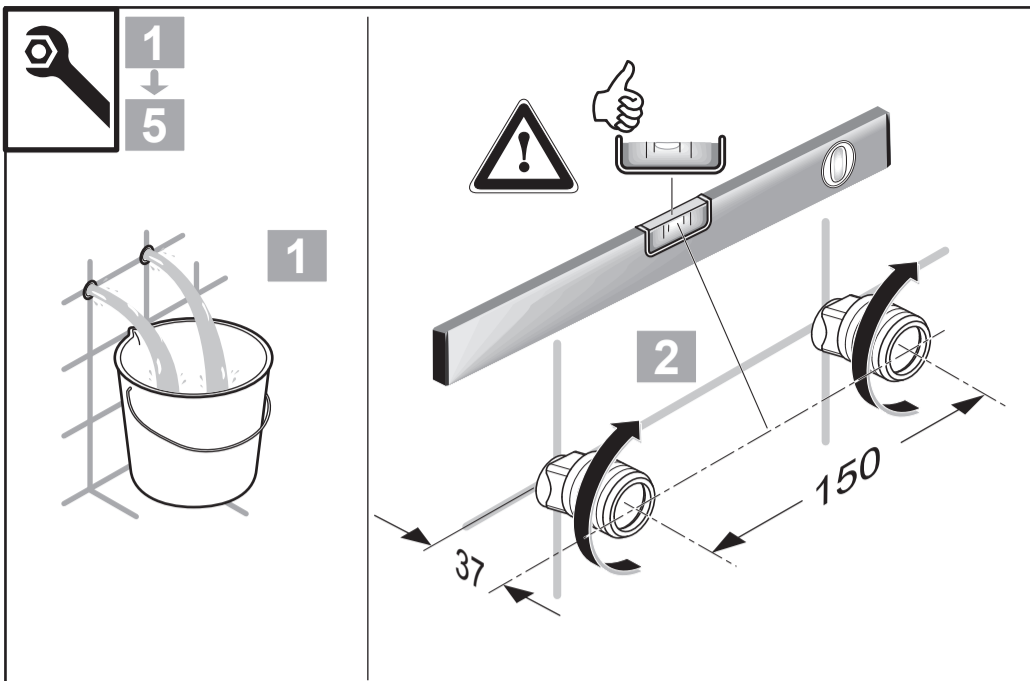

www.idealstandardinternational.com

	P	bar		MAX. 10		5			Q	(3 bar)
	T	°C		MAX. 80		65			I/min	8