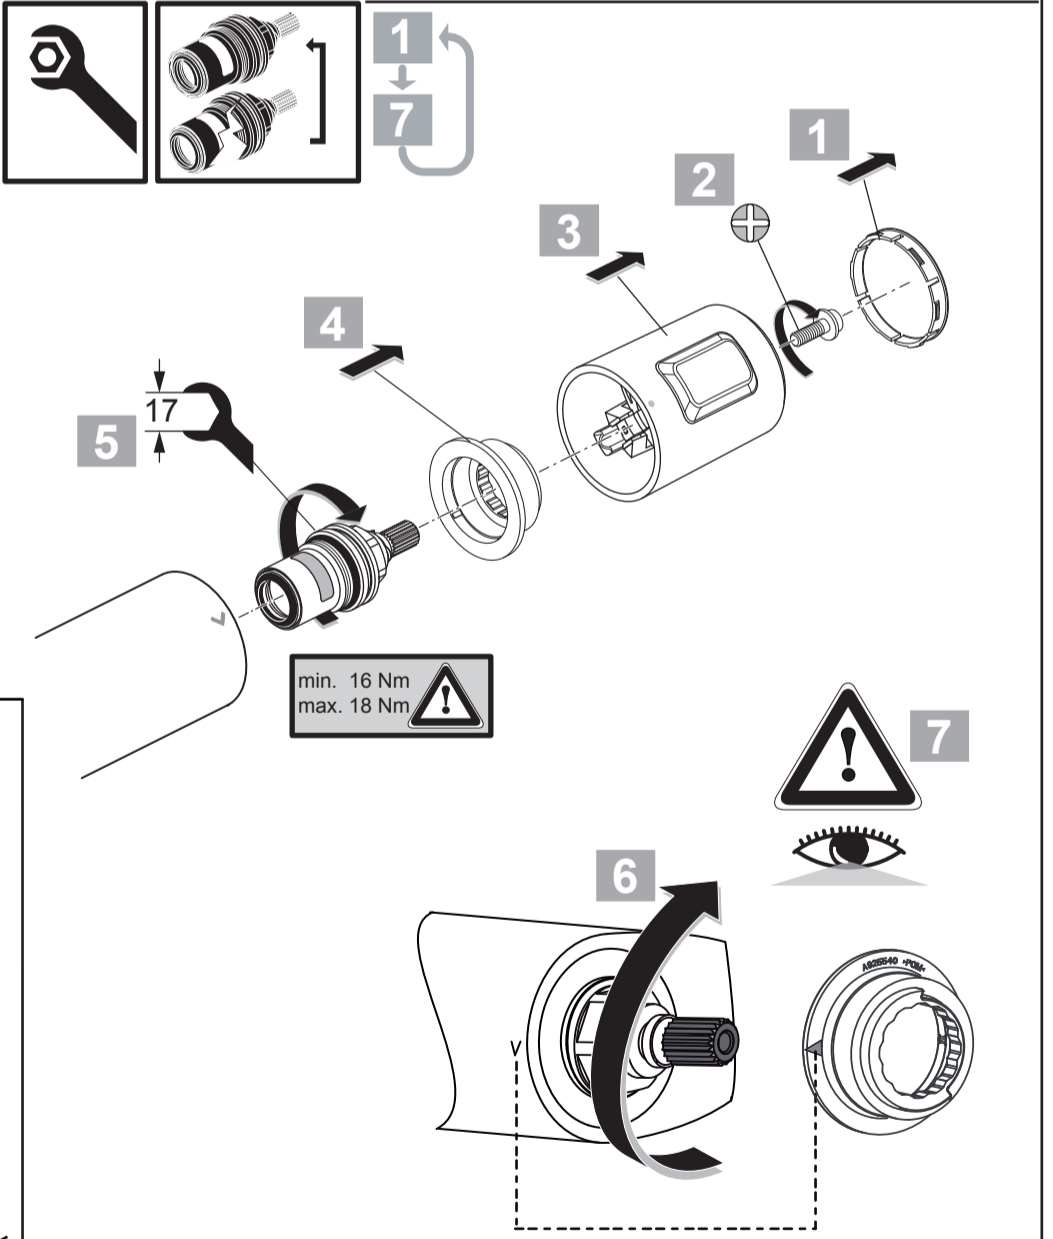

www.idealstandardinternational.com

	P	bar		MAX. 10		5			Q	(3 bar)
	T	°C		MAX. 80		65			I/min	8