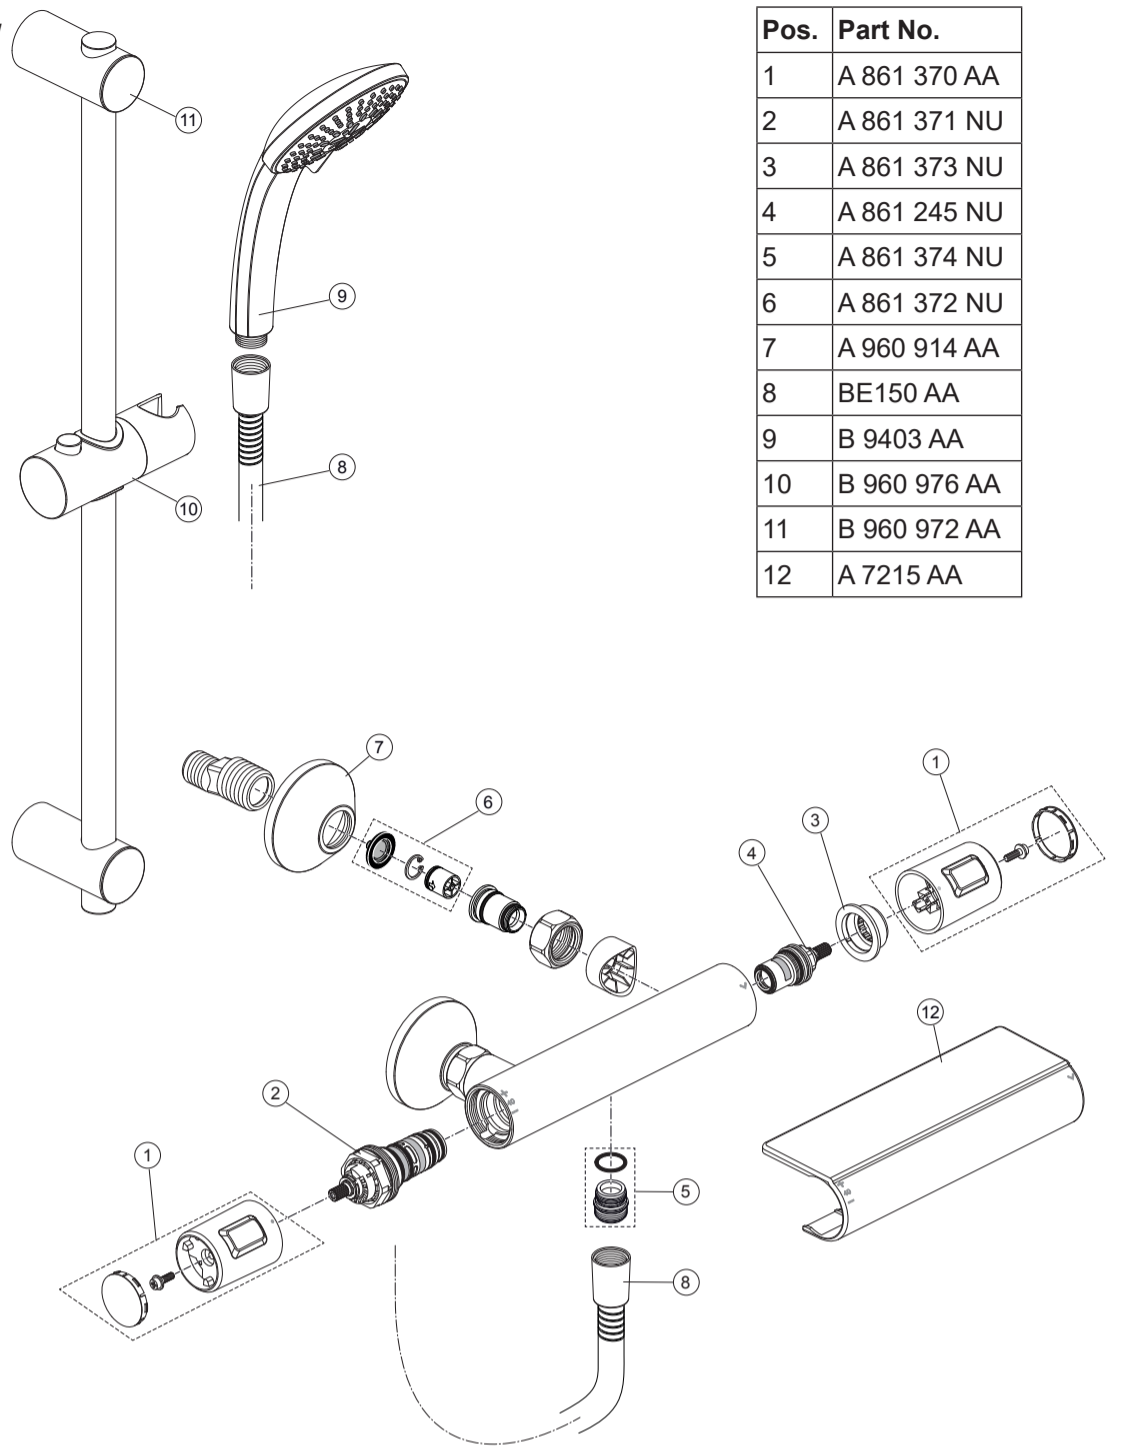

Spare Parts / Ersatzteile / Pièces de recharge / Pezzi di Ricambio / Piezas de requesto /  
 Parte de reposição / Reserveonderdelen / Reservdelar / Reservedeler / Varaosat /  
 Vraosat / Varahlutir / Ανταλλακτικά / Yedek Parçalar / Náhradní díly / Náhradné diely /  
 Nadomestni deli / Резервни части / Запчасти / Części Zapasowe / Piese de schimb  
 / Rendelhető alkatrészek / Запасні частини / Reservni delovi / Резервни делови /  
 Резервни делови / Atsarginių dalių / Tellitavad varuosad / Rezervju daļu

Pos.	Part No.
1	A 861 370 AA
2	A 861 371 NU
3	A 861 373 NU
4	A 861 245 NU
5	A 861 374 NU
6	A 861 372 NU
7	A 960 914 AA
8	BE150 AA
9	B 9403 AA
10	B 960 976 AA
11	B 960 972 AA
12	A 7215 AA

**Ideal Standard**

**CERATHERM T25**  
 A 7203 .. A7204 ..

0322 / A 868 545  
 Made in Germany

A 7204 ..

A 7203 ..

Ideal Standard International NV  
 Corporate Village - Gent Building  
 Da Vincilaan 2  
 1935 Zaventem  
 Belgium

www.idealstandardinternational.com

	P	bar		MAX. 10		5			Q	(3 bar)
	T	°C		MAX. 80		65			I/min	8