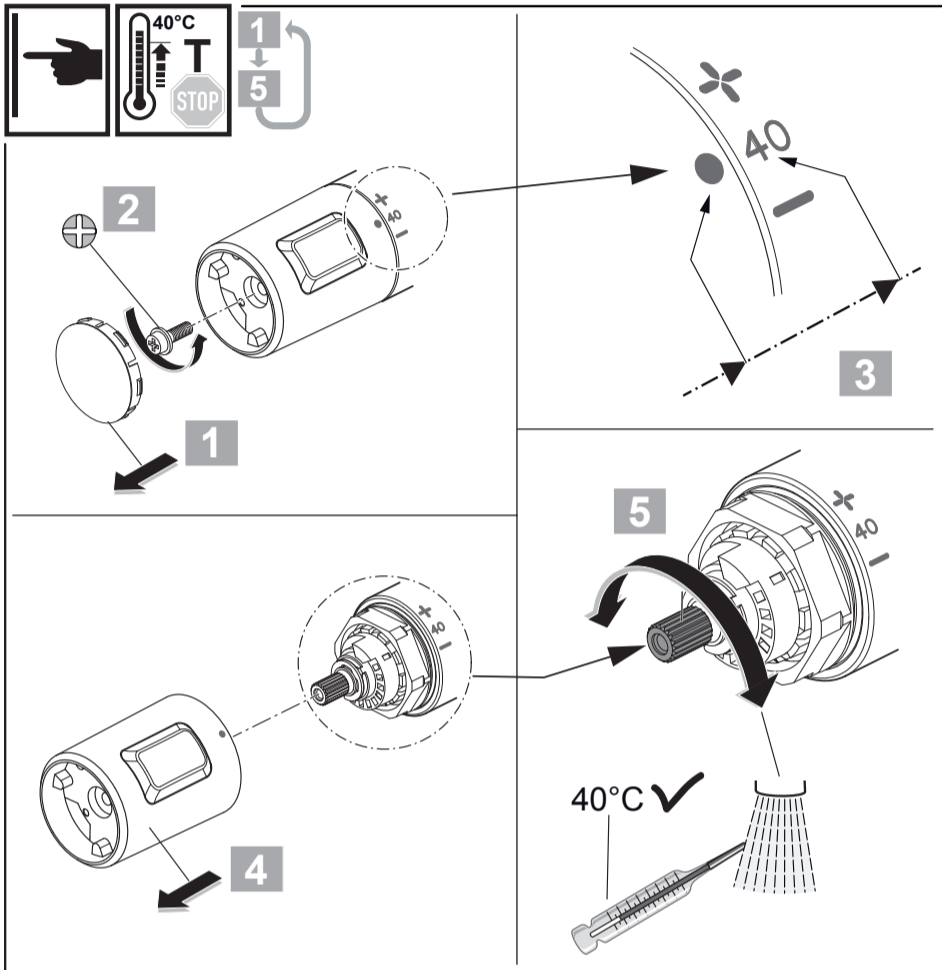

Pos.	Part No.
1	A 861 370 AA
2	A 861 371 NU
3	A 861 373 NU
4	A 861 245 NU
5	A 861 374 NU
6	A 861 372 NU
7	A 960 914 AA
8	BE150 AA
9	B 9403 AA
10	B 960 976 AA
11	B 960 972 AA
12	A 7215 AA

**Ideal Standard**

www.idealstandardinternational.com

	P	bar		MAX. 10		5			Q	(3 bar)
	T	°C		MAX. 80		65			I/min	8