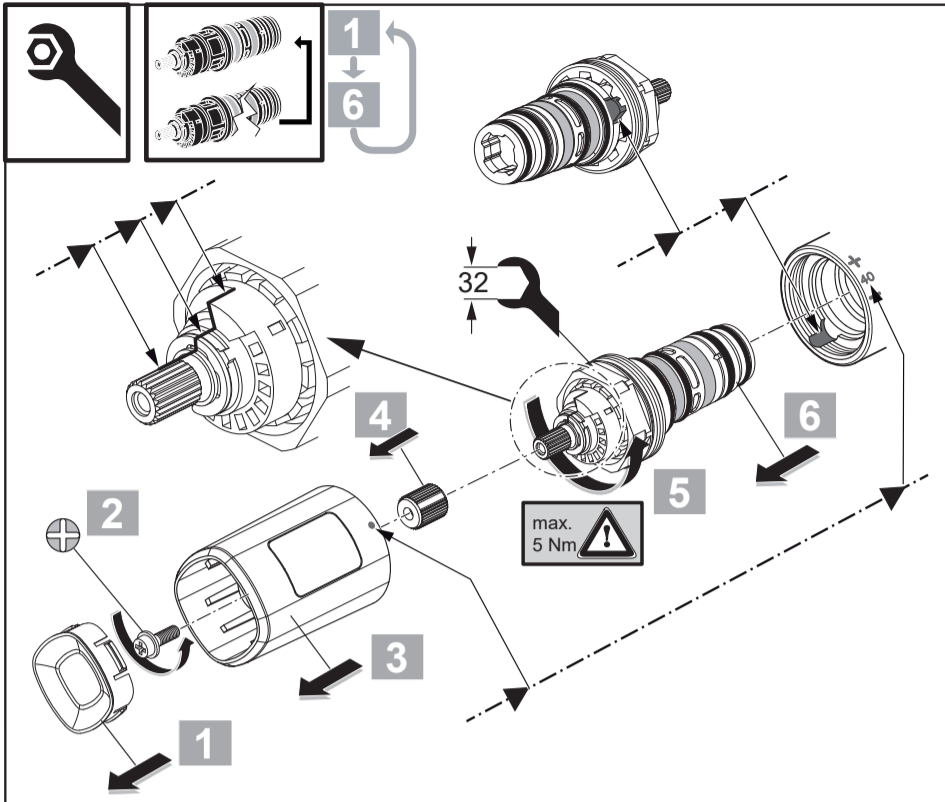

Pos.	Part No.
1	A 861 386 AA
2	A 861 371 NU
3	A 861 375 NU
4	A 861 376 NU
5	A 861 374 NU
6	A 861 372 NU
7	B 961 016 AA
8	A 861 385 NU
9	BE 175 AA
10	B 2232 AA
11	A 861 377 AA
	A 861 330 AA
12	B 961 024 AA
13	A 861 331 AA

14	B 0024 AA
15	A 861 379 AA
	A 861 380 AA
16	A 861 383 AA
17	A 861 508 AA

1100 mm  
1000 mm

Ideal Standard

**CERATHERM T100**  
A 7240 ..

0322 / A 868 573  
Made in Germany

Ideal Standard International NV  
 Corporate Village - Gent Building  
 Da Vincilaan 2  
 1935 Zaventem  
 Belgium

www.idealstandardinternational.com

	<b>P</b>	bar		MAX. 10		5			<b>Q</b>	(3 bar)
	<b>T</b>	°C		MAX. 80		65				
						55			8	12