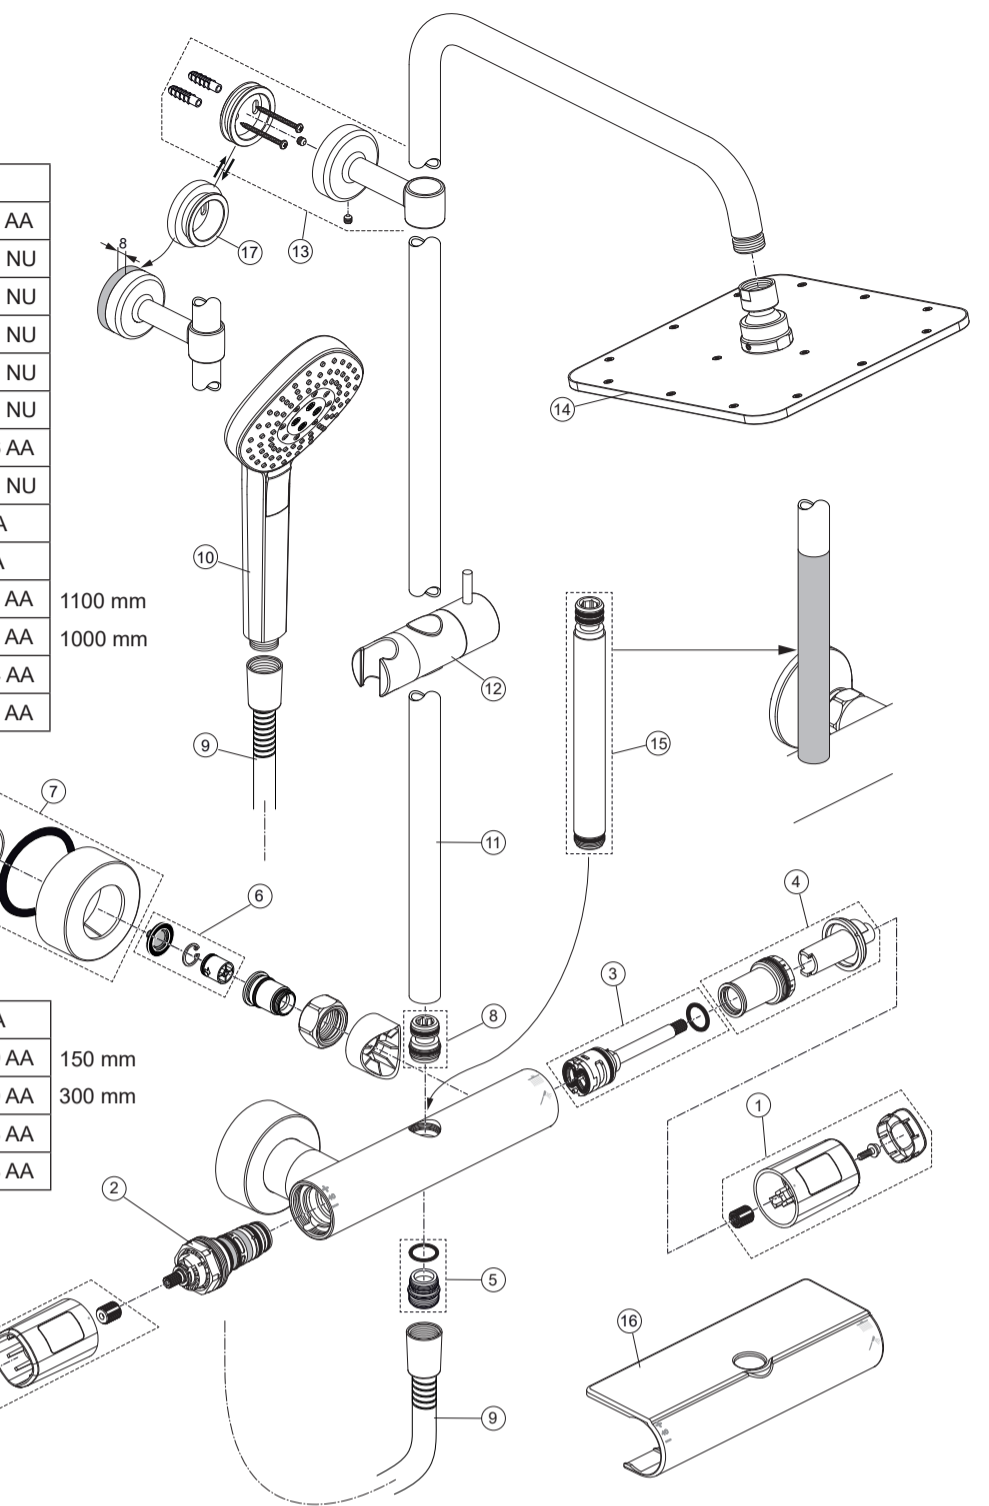

Spare Parts / Ersatzteile / Pièces de recharge / Pezzi di Ricambio / Piezas de requesto /  
 Parte de reposição / Reserveonderdelen / Reservdelar / Reservedeler / Varaosat /  
 Vraosat / Varahlutir / Ανταλλακτικά / Yedek Parçalar / Náhradní díly / Náhradné diely /  
 Nadomestni deli / Резервни части / Запчасти / Części Zapasowe / Piese de schimb  
 / Rendelhető alkatrészek / Запасні частини / Reservni delovi / Резервни делови /  
 Резервни делови / Atsarginių dalių / Tellitavad varuosad / Rezervju daļi

Pos.	Part No.
1	A 861 386 AA
2	A 861 371 NU
3	A 861 375 NU
4	A 861 376 NU
5	A 861 374 NU
6	A 861 372 NU
7	B 961 016 AA
8	A 861 385 NU
9	BE 175 AA
10	B 2232 AA
11	A 861 377 AA
	A 861 330 AA
12	B 961 024 AA
13	A 861 331 AA

14	B 0024 AA
15	A 861 379 AA
	A 861 380 AA
16	A 861 383 AA
17	A 861 508 AA

1100 mm  
1000 mm

Ideal Standard

**CERATHERM T100**  
A 7240 ..

0322 / A 868 573  
Made in Germany

Ideal Standard International NV  
 Corporate Village - Gent Building  
 Da Vincilaan 2  
 1935 Zaventem  
 Belgium

www.idealstandardinternational.com

	<b>P</b>	bar		MAX. 10		5			<b>Q</b>	(3 bar)
	<b>T</b>	°C		MAX. 80		65				
						55			8	12