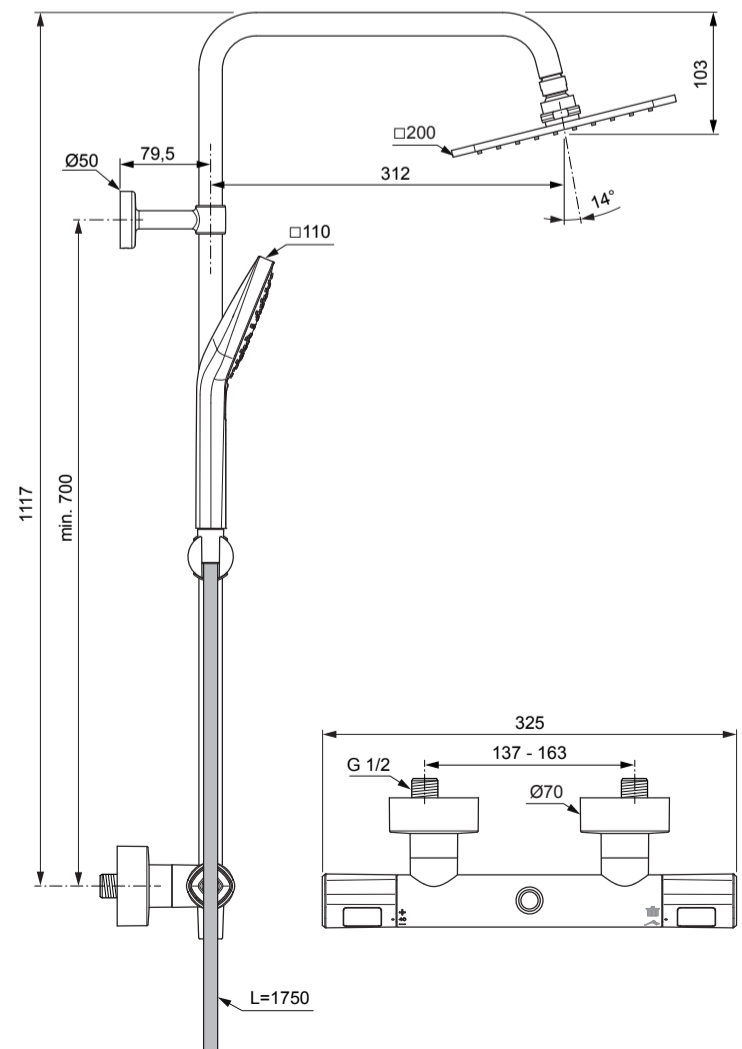

Pos.	Part No.
1	A 861 386 AA
2	A 861 371 NU
3	A 861 375 NU
4	A 861 376 NU
5	A 861 374 NU
6	A 861 372 NU
7	B 961 016 AA
8	A 861 385 NU
9	BE 175 AA
10	B 2232 AA
11	A 861 377 AA
	A 861 330 AA
12	B 961 024 AA
13	A 861 331 AA

14	B 0024 AA
15	A 861 379 AA
	A 861 380 AA
16	A 861 383 AA
17	A 861 508 AA

1100 mm  
1000 mm

Ideal Standard

**CERATHERM T100**  
A 7240 ..

0322 / A 868 573  
Made in Germany

Ideal Standard International NV  
 Corporate Village - Gent Building  
 Da Vincilaan 2  
 1935 Zaventem  
 Belgium

www.idealstandardinternational.com

	<b>P</b>	bar		MAX. 10		5			<b>Q</b>	(3 bar)
	<b>T</b>	°C		MAX. 80		65				
						55			8	12