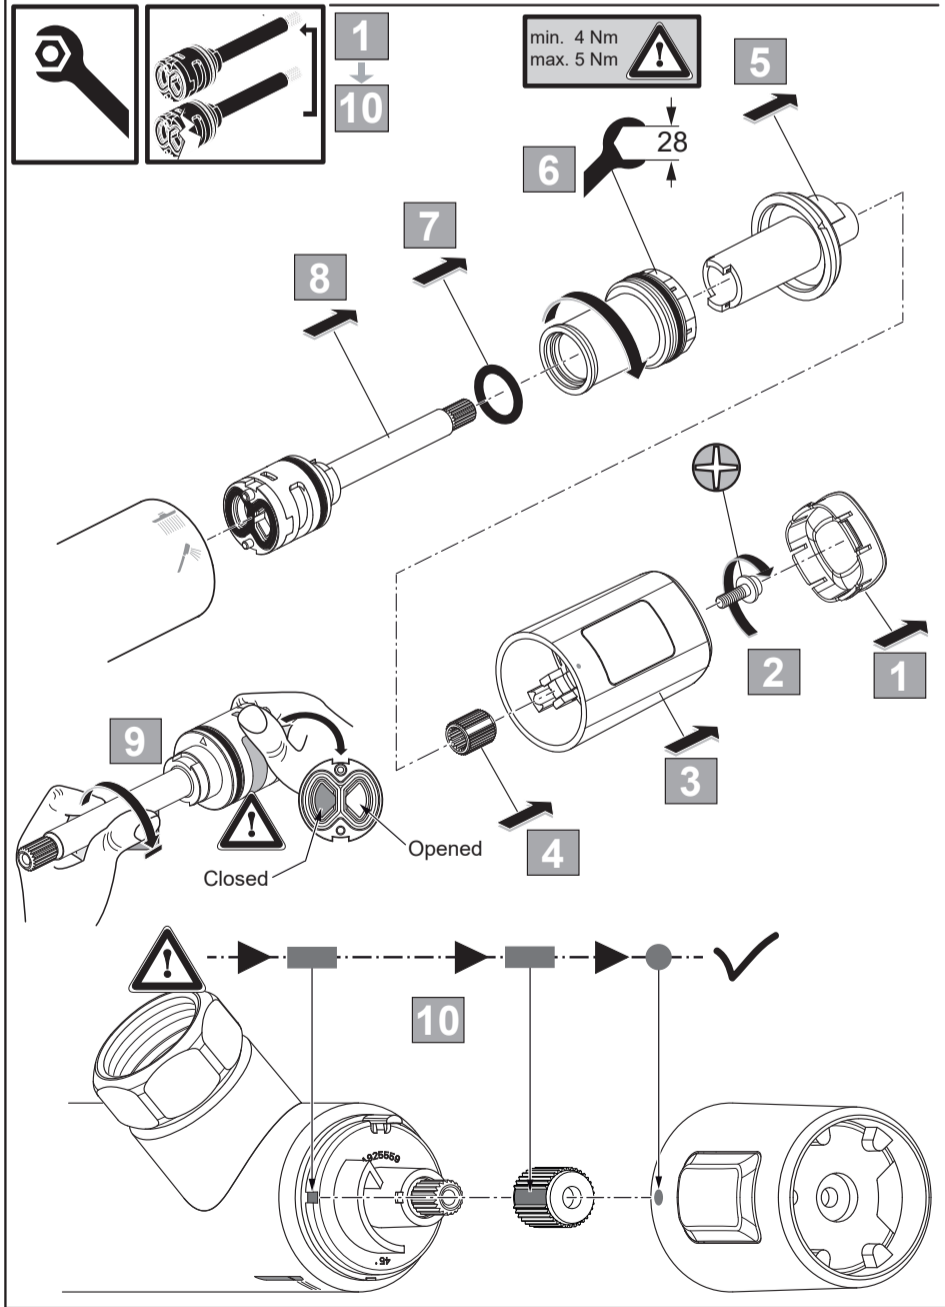

Pos.	Part No.
1	A 861 386 AA
2	A 861 371 NU
3	A 861 375 NU
4	A 861 376 NU
5	A 861 374 NU
6	A 861 372 NU
7	B 961 016 AA
8	A 861 385 NU
9	BE 175 AA
10	B 2232 AA
11	A 861 377 AA
	A 861 330 AA
12	B 961 024 AA
13	A 861 331 AA

14	B 0024 AA
15	A 861 379 AA
	A 861 380 AA
16	A 861 383 AA
17	A 861 508 AA

1100 mm  
1000 mm

Ideal Standard

**CERATHERM T100**  
A 7240 ..

0322 / A 868 573  
Made in Germany

Ideal Standard International NV  
 Corporate Village - Gent Building  
 Da Vincilaan 2  
 1935 Zaventem  
 Belgium

www.idealstandardinternational.com

	<b>P</b>	bar		MAX. 10		5			<b>Q</b>	(3 bar)
	<b>T</b>	°C		MAX. 80		65				
						55			8	12