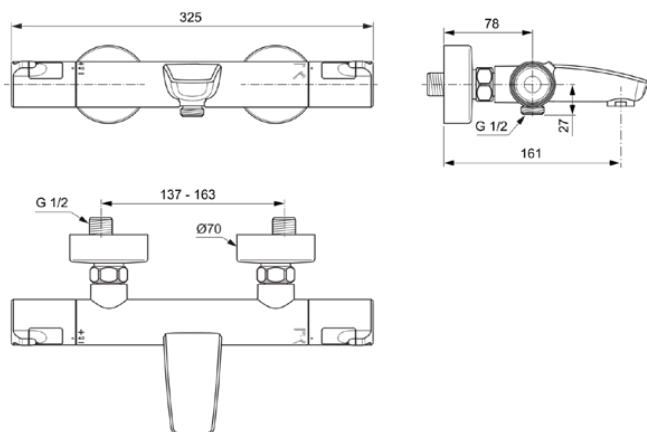

## A7223AA

CERATHERM T50 | Bad/douchemengkraan 325x185x70 mm, 161 mm sprong uitloop in chroom afwerking, 22.0 l/min (3 bar) | Thermostatische functie, Water- en energiebesparend, Cool Body technologie, Veiligheidsstop, SmartShine

### Algemene informatie

Productcategorie:	Bad/douchemengkranen
Producttype:	Bad/douchemengkraan
Merk:	Ideal Standard
Collectie:	CERATHERM T50
Ontwerper:	Ideal Standard
Colour:	AA - Chroom
Afwerking van het oppervlak:	glanzend
Hoogte (mm):	70
Breedte (mm):	325
Lengte / sprong (mm):	185
Bevestigingswijze:	S-koppelingen
Nettogewicht (kg):	1.95
VVS:	722606104
EAN-code:	4015413345897