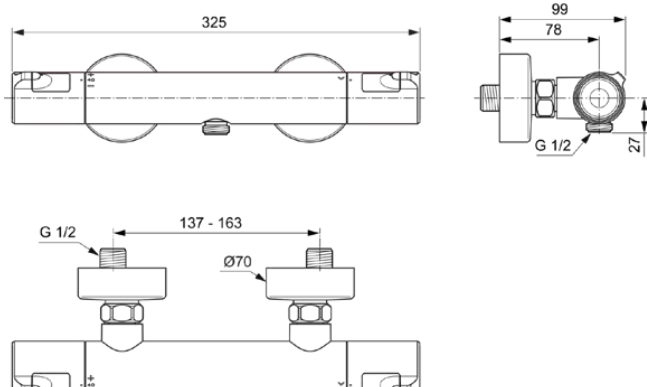

CERATHERM T50

A7214AA

CERATHERM T50 | Douchemengkraan 325x99x70 mm in chroom afwerking, 22 l/min (3 bar) | Thermostatische functie, Water- en energiebesparend, Cool Body technologie, Veiligheidsstop, SmartShine, NF gecertificeerd

Afbeelding & technische tekening

Algemene informatie

Productcategorie:	Douchemengkranen
Producttype:	Douchemengkraan
Merk:	Ideal Standard
Collectie:	CERATHERM T50
Ontwerper:	Ideal Standard
Colour:	AA - Chroom
Afwerking van het oppervlak:	glanzend
Hoogte (mm):	70
Breedte (mm):	325
Lengte / sprong (mm):	99
Bevestigingswijze:	S-koppelingen
Nettogewicht (kg):	1.35
EAN-code:	4015413345804

Product specificaties

Maximale volumestroom bij 3 bar (l/min):	22
Maximale volumestroom bij 3 bar (l/min) voor alle uitgangen:	22
Max. debiet bij 3 bar (l) voor uitloop:	22
Maximale werkdruk (bar):	10
Minimale werkdruk (bar):	0.5
Geluidsarme S-koppelingen:	Nee
PVD technologie:	Nee
Vorm van de rozet(ten):	Rond
Schroefdraad van de doucheslang:	G 1/2
SmartShine:	Ja
Oppervlakte dekking:	verchromd
Afwerking van het oppervlak:	glanzend
Thermostatisch:	Ja
Type greep:	Draaiknop
Type temperatuurregeling:	Thermostatisch
Met S-koppelingen:	Ja
Met terugslagklep:	Ja
Met rozet(ten):	Ja
Met grepen:	Ja
Met badset:	Nee
Met hoofddouche:	Nee
Met legplank(en):	Nee
Met douchecombinatie:	Nee
Bevestigingswijze:	S-koppelingen
Positie van de greepbevestiging:	Bovenkant
Bevestigingswijze:	Wand