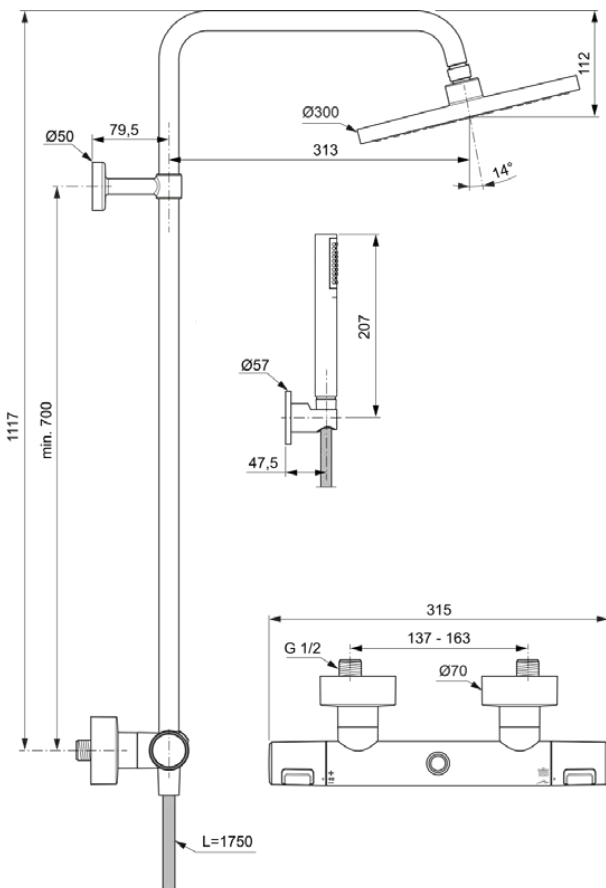

## BC748XG

CERATHERM T25 | Douchesysteem 315x542.5x1117 mm in matzwart afwerking, 12.0 l/min (3 bar) | Thermostatische functie, Water- en energiebesparend, Cool Body technologie, Veiligheidsstop

### Algemene informatie

Productcategorie:	Douchesystemen
Producttype:	Douchesysteem
Merk:	Ideal Standard
Collectie:	CERATHERM T25
Ontwerper:	Ideal Standard
Colour:	XG - Matzwart
Afwerking van het oppervlak:	mat
Hoogte (mm):	1117
Breedte (mm):	315
Lengte / sprong (mm):	542.5
Bevestigingswijze:	S-koppelingen
Nettogewicht (kg):	3.60
VVS:	722616821
EAN-code:	3800861101062

### Producten die meegeleverd worden

BC774XG:	IDEALRAIN   1-functie handdouchesysteem 25x25x198 mm in matzwart afwerking, 8 l/min (3 bar)
A4109XG:	IDEALRAIN   Doucheslang 1750 mm in matzwart afwerking
A5803XG:	IDEALRAIN   Hoofddouche 300x58x300 mm in matzwart afwerking, 12 l/min (3 bar)