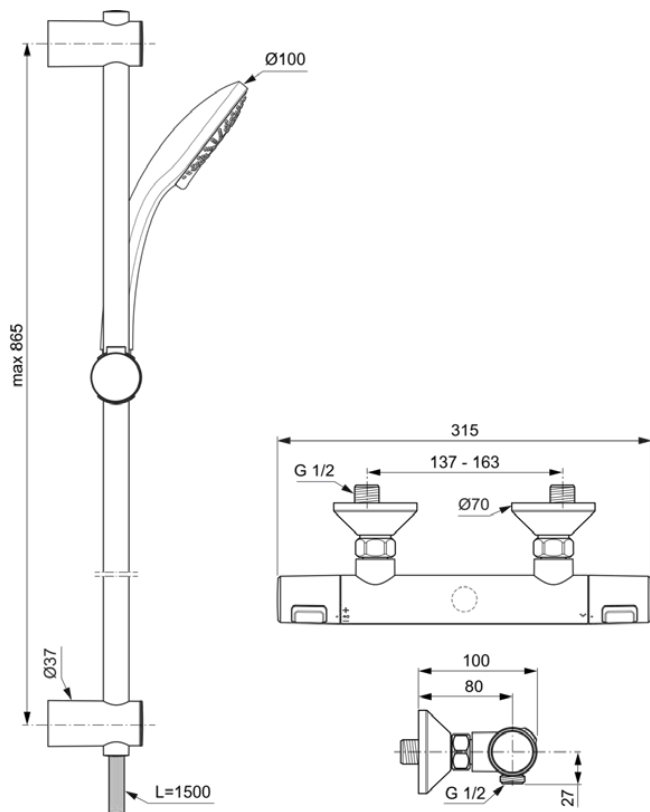

## A7204AA

CERATHERM T25 | Douchemengkraan pack 315x100x70 mm in chroom afwerking, 22.0 l/min (3 bar) | Meerdere straalsoorten, Thermostatische functie, Water- en energiebesparend, Cool Body technologie, Easy clean noppen, Veiligheidsstop, SmartShine

### Algemene informatie

Productcategorie:	Douchemengkranen
Producttype:	Douchemengkraan pack
Merk:	Ideal Standard
Collectie:	CERATHERM T25
Ontwerper:	Ideal Standard
Colour:	AA - Chroom
Afwerking van het oppervlak:	glanzend
Hoogte (mm):	70
Breedte (mm):	315
Lengte / sprong (mm):	100
Bevestigingswijze:	S-koppelingen
Nettogewicht (kg):	2.73
VVS:	722605834
EAN-code:	4015413345743

### Producten die meegeleverd worden

A7201AA:	CERATHERM T25   Douchemengkraan 315x100x70 mm in chroom afwerking, 22 l/min (3 bar)
B9403AA:	IDEALRAIN   Handdouche met meerdere functies 100x245.5 mm in chroom afwerking, 8 l/min (3 bar)
BF150AA:	IDEALRAIN   Doucheslang 1500 mm in chroom afwerking