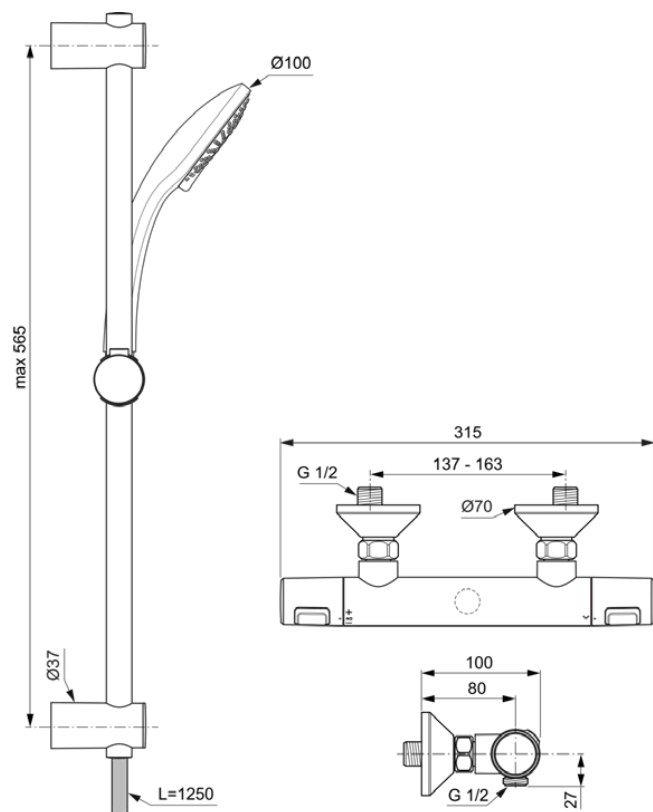

CERATHERM T25

A7203AA

CERATHERM T25 | Douchemengkraan pack 315x100x70 mm in chroom afwerking, 22.0 l/min (3 bar) | Meerdere straalsoorten, Thermostatische functie, Water- en energiebesparend, Cool Body technologie, Easy clean noppen, Veiligheidsstop, SmartShine

Afbeelding & technische tekening

Algemene informatie

Productcategorie:	Douchemengkranen
Producttype:	Douchemengkraan pack
Merk:	Ideal Standard
Collectie:	CERATHERM T25
Ontwerper:	Ideal Standard
Colour:	AA - Chroom
Afwerking van het oppervlak:	glanzend
Hoogte (mm):	70
Breedte (mm):	315
Lengte / sprong (mm):	100
Bevestigingswijze:	S-koppelingen
Nettogewicht (kg):	2.00
VVS:	722605804
EAN-code:	4015413345736

Producten die meegeleverd worden

A7201AA:	CERATHERM T25 Douchemengkraan 315x100x70 mm in chroom afwerking, 22 l/min (3 bar)
B9403AA:	IDEALRAIN Handdouche met meerdere functies 100x245.5 mm in chroom afwerking, 8 l/min (3 bar)
BE125AA:	IDEALRAIN Doucheslang 1250 mm in chroom afwerking

Productnormen & certificeringen

Naam van het ACS-certificaat: 20 ACC LY 069

Product specificaties

Instelbaar spoelvolume:	Nee
Instelbare straalsoorten:	Ja

CERATHERM T25

A7203AA

CERATHERM T25 | Douchemengkraan pack 315x100x70 mm in chroom afwerking, 22.0 l/min (3 bar) | Meerdere straalsoorten, Thermostatische functie, Water- en energiebesparend, Cool Body technologie, Easy clean noppen, Veiligheidsstop, SmartShine