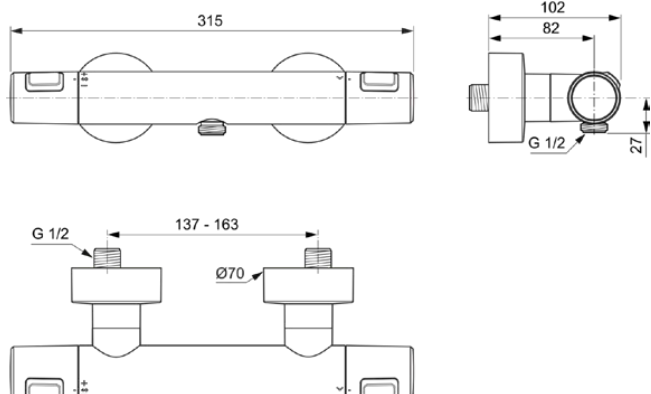

CERATHERM T25

A7201XG

CERATHERM T25 | Douchemengkraan 315x100x70 mm in matzwart afwerking, 22 l/min (3 bar) | Thermostatische functie, Water- en energiebesparend, Cool Body technologie, Veiligheidsstop, NF gecertificeerd

Afbeelding & technische tekening

Algemene informatie

Productcategorie:	Douchemengkranen
Producttype:	Douchemengkraan
Merk:	Ideal Standard
Collectie:	CERATHERM T25
Ontwerper:	Ideal Standard
Colour:	XG - Matzwart
Afwerking van het oppervlak:	mat
Hoogte (mm):	70
Breedte (mm):	315
Lengte / sprong (mm):	100
Bevestigingswijze:	S-koppelingen
Nettogewicht (kg):	1.30
VVS:	722614121
EAN-code:	4015413349970

Productnormen & certificeringen

Naam van het NF-certificaat:	E0 CH2 A2 U3 - IB
Naam van het ACS-certificaat:	19 ACC LY 746_747

Product specificaties

Aantal rozetten:	2
Aantal grepen:	2
Kleurcode:	XG
Kleuromschrijving:	matzwart
Cool Body Technologie:	Ja
Afsluitbare S-koppelingen:	Nee
Instelbare spoeltijd:	Nee
Toepassing greep:	Volume & temperatuurregeling
Positie greep:	Zijkant
Materiaal:	Metaal

Product specificaties

Materiaal greep:	Kunststof
Materiaalkwaliteit:	Messing
Maximale volumestroom bij 3 bar (l/min):	22
Maximale volumestroom bij 3 bar (l/min) voor alle uitgangen:	22
Max. debiet bij 3 bar (l) voor uitloop:	22
Maximale werkdruk (bar):	10
Minimale werkdruk (bar):	0.5
Geluidsarme S-koppelingen:	Nee
PVD technologie:	Nee
Vorm van de rozet(ten):	Rond
Schroefdraad van de doucheslang:	G 1/2
Oppervlakte dekking:	gecoat
Afwerking van het oppervlak:	mat
Thermostatisch:	Ja
Type greep:	Draaiknop
Type temperatuurregeling:	Thermostatisch
Met S-koppelingen:	Ja
Met terugslagklep:	Ja
Met rozet(ten):	Ja
Met grepen:	Ja
Met badset:	Nee
Met hoofddouche:	Nee
Met legplank(en):	Nee
Met douchecombinatie:	Nee
Bevestigingswijze:	S-koppelingen
Positie van de greepbevestiging:	Bovenkant
Bevestigingswijze:	Wand