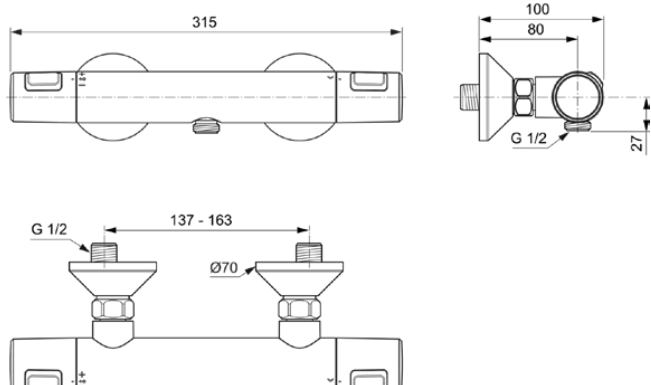

CERATHERM T25

A7201AA

CERATHERM T25 | Douchemengkraan 315x100x70 mm in chroom afwerking, 22 l/min (3 bar) | Thermostatische functie, Water- en energiebesparend, Cool Body technologie, Veiligheidsstop, SmartShine, NF gecertificeerd

Afbeelding & technische tekening

Algemene informatie

Productcategorie:	Douchemengkranen
Producttype:	Douchemengkraan
Merk:	Ideal Standard
Collectie:	CERATHERM T25
Ontwerper:	Ideal Standard
Colour:	AA - Chroom
Afwerking van het oppervlak:	glanzend
Hoogte (mm):	70
Breedte (mm):	315
Lengte / sprong (mm):	100
Bevestigingswijze:	S-koppelingen
Nettogewicht (kg):	1.10
EAN-code:	4015413345712