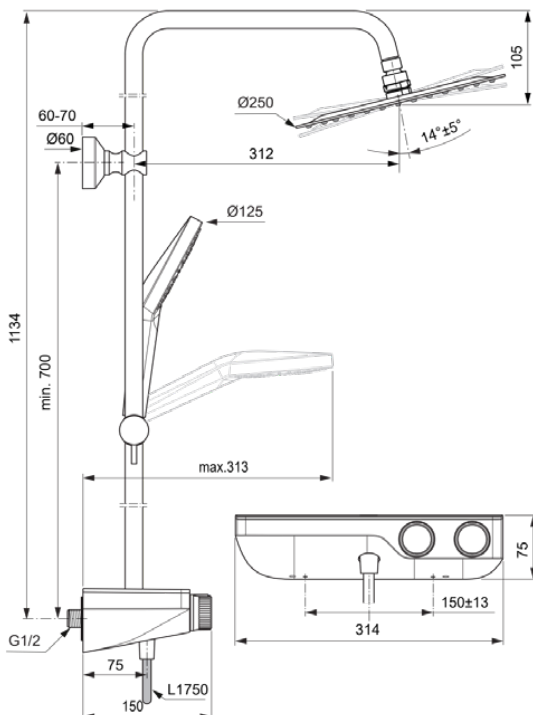

CERATHERM S200

A7331AA

Ceratherm S200 | Douchesysteem 314x497x1134 mm in chroom afwerking, 12.0 l/min (3 bar)
| Cool Body technologie, Veiligheidsstop

Afbeelding & technische tekening

Algemene informatie

Productcategorie:	Douchesystemen
Producttype:	Douchesysteem
Merk:	Ideal Standard
Collectie:	Ceratherm S200
Ontwerper:	Ideal Standard
Colour:	AA - Chroom
Afwerking van het oppervlak:	glanzend
Hoogte (mm):	1134
Breedte (mm):	314
Lengte / sprong (mm):	497 - 507
Bevestigingswijze:	S-koppelingen
Nettogewicht (kg):	5.80
VVS:	722591804
EAN-code:	4015413350815

Producten die meegeleverd worden

B1759AA:	IDEALRAIN EVO JET Handdouche met meerdere functies 125x248 mm in chroom afwerking, 8 l/min (3 bar)
BE175AA:	IDEALRAIN Doucheslang 1750 mm in chroom afwerking
B0384MY:	IDEALRAIN LUXE Hoofddouche 250x53x250 mm in RVS afwerking, 12 l/min (3 bar)

Kenmerken

Cool Body technologie

Veiligheidsstop

Downloads

- [Installation Guide](#)
- [Spare Parts List](#)

Productnormen & certificeringen

Normen:	EN 1111
Naam van het ACS-certificaat:	21 ACC LY 733

Product specificaties