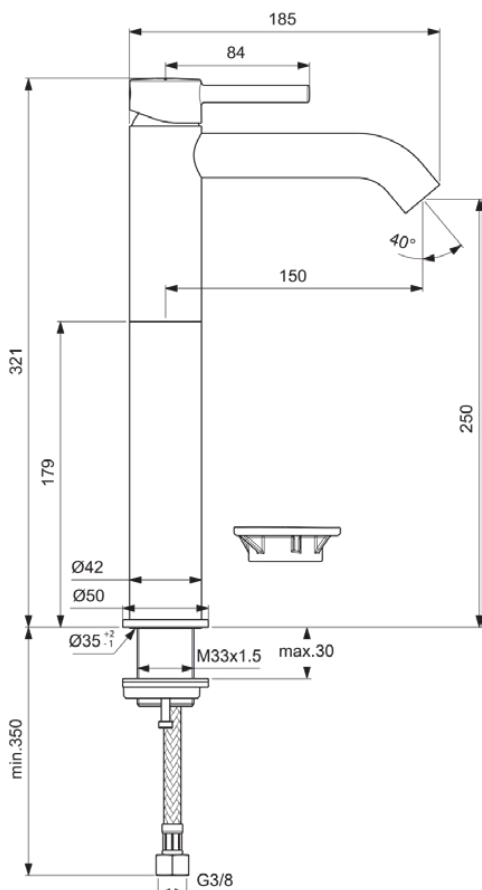

CERALINE

BC269XG

CERALINE | Wastafelmengkraan 50x189x321 mm, 150 mm sprong uitloop in matzwart afwerking, 5 l/min (3 bar), zonder waste | Verborgen straalregelaar, EPD

Afbeelding & technische tekening

Algemene informatie

Productcategorie:	Wastafelmengkranen
Producttype:	Wastafelmengkraan
Merk:	Ideal Standard
Collectie:	CERALINE
Ontwerper:	Ideal Standard
Colour:	XG - Matzwart
Afwerking van het oppervlak:	mat
Hoogte (mm):	321
Breedte (mm):	50
Lengte / sprong (mm):	189
Bevestigingswijze:	Schachtconstructie
Nettogewicht (kg):	1.54
EAN-code:	3800861101499

CERALINE

BC269XG

CERALINE | Wastafelmengkraan 50x189x321 mm, 150 mm sprong uitloop in matzwart afwerking, 5 l/min (3 bar), zonder waste | Verborgen straalregelaar, EPD

Product specificaties

Maximale volumestroom bij 3 bar (l/min):	5
Maximale volumestroom bij 3 bar (l/min) voor alle uitgangen:	5
Max. debiet bij 3 bar (l) voor uitloop:	5
Maximale werkdruk (bar):	10
Minimale werkdruk (bar):	0.5
PVD technologie:	Nee
Vorm van de rozet(ten):	Rond
Type uitloop:	Vast
Oppervlakte dekking:	gecoat
Afwerking van het oppervlak:	mat
Type straalregelaar:	Beluchter
Zichtbaarheid van de straalregelaar:	Verborgen
Verstelbare straalregelaar:	Nee
Anti-vandalisme straalregelaar:	Nee
Temperatuurbegrenzer:	Ja
Contactloze bediening:	Nee
Type greep:	Pin
Type temperatuurregeling:	Handmatig bediend
Met afvoerplug:	Nee
Met rozet(ten):	Ja
Met volumestroombegrenzer:	Ja
Met grepen:	Ja
Met uitloop:	Ja
Met uittrekbare handdouche:	Nee
Met afvoerset:	Nee
Bevestigingswijze:	Schachtconstructie
Bevestigingswijze:	Kraangat