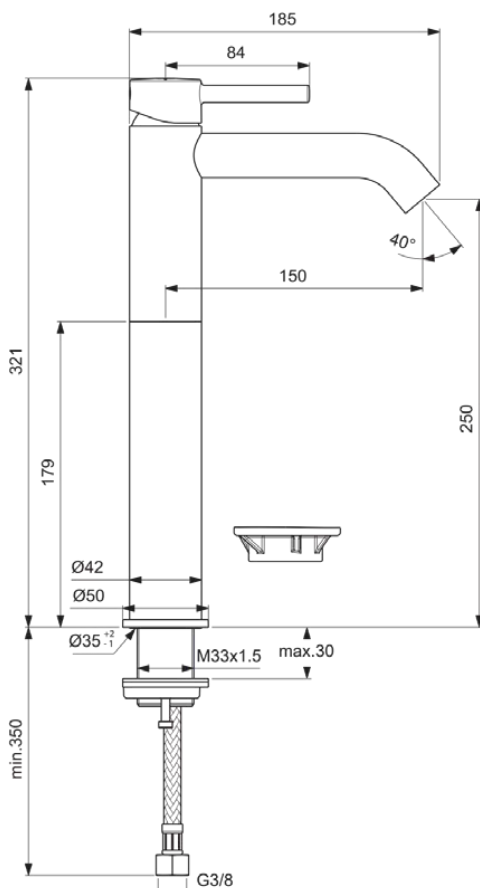

## BC269AA

CERALINE | Wastafelmengkraan 50x189x321 mm, 150 mm sprong uitloop in chroom afwerking, 5 l/min (3 bar), zonder waste | Verborgen straalregelaar, EPD, SmartShine

### Algemene informatie

Productcategorie:	Wastafelmengkranen
Producttype:	Wastafelmengkraan
Merk:	Ideal Standard
Collectie:	CERALINE
Ontwerper:	Ideal Standard
Colour:	AA - Chroom
Afwerking van het oppervlak:	glanzend
Hoogte (mm):	321
Breedte (mm):	50
Lengte / sprong (mm):	189
Bevestigingswijze:	Schachtconstructie
Nettogewicht (kg):	1.50
EAN-code:	3800861065197