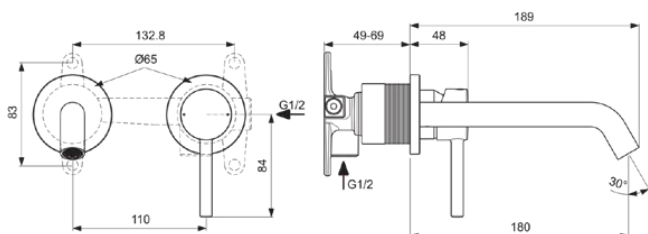

## A6938XG

CERALINE | Wandmengkraan 175x189x116.5 mm, 180 mm sprong uitloop in matzwart afwerking, Kit 1 required (A1313), 5 l/min (3 bar), zonder waste | Verborgen straalregelaar, Click technologie

### Algemene informatie

Productcategorie:	Wastafelmengkranen
Producttype:	Wandmengkraan
Merk:	Ideal Standard
Collectie:	CERALINE
Ontwerper:	Ideal Standard
Colour:	XG - Matzwart
Afwerking van het oppervlak:	mat
Hoogte (mm):	116.5
Breedte (mm):	175
Lengte / sprong (mm):	189
Bevestigingswijze:	Inbouwdeel benodigd
Aanbevolen inbouwdeel:	A1313
Nettogewicht (kg):	1.20
EAN-code:	4015413350884