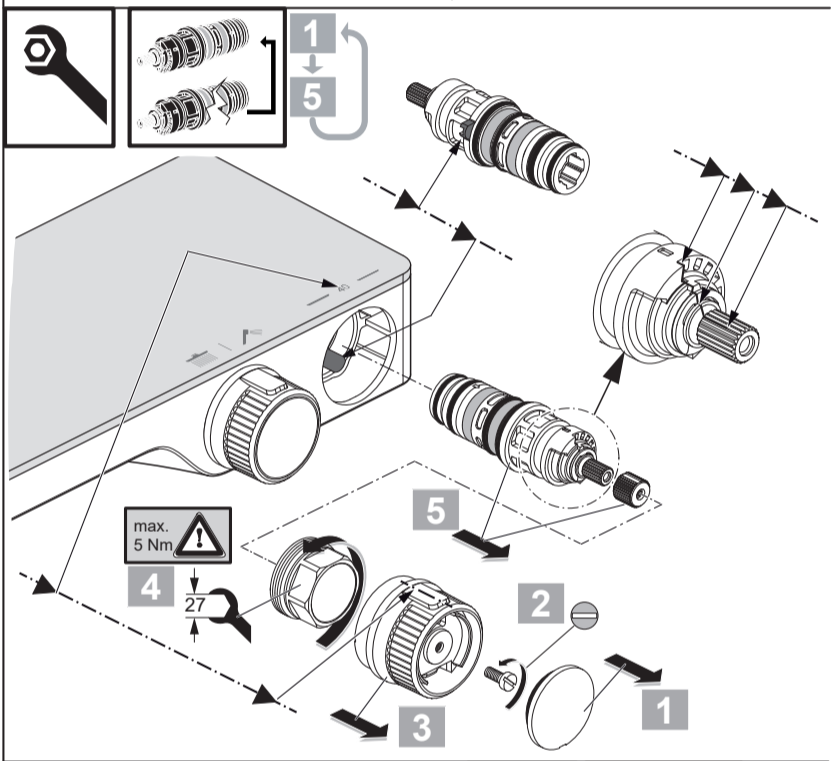

Spare Parts / Ersatzteile / Pièces de recharge / Pezzi di Ricambio / Piezas de requesto /
Parte de reposição / Reserveonderdelen / Reservdelar / Reservedeler / Varaosat /
Vraosat / Varahlutir / Ανταλλακτικά / Yedek Parçalar / Náhradní díly / Náhradné diely /
Nadomestni deli / Резервни части / Запчасти / Części Zapasowe / Piese de schimb /
Rendelhető alkatrészek / Запасні частини / Reservní deloví / Резервни делови /
Резервни делови / Atsarginių dalių / Tellitavad varuosad / Rezervju daļi