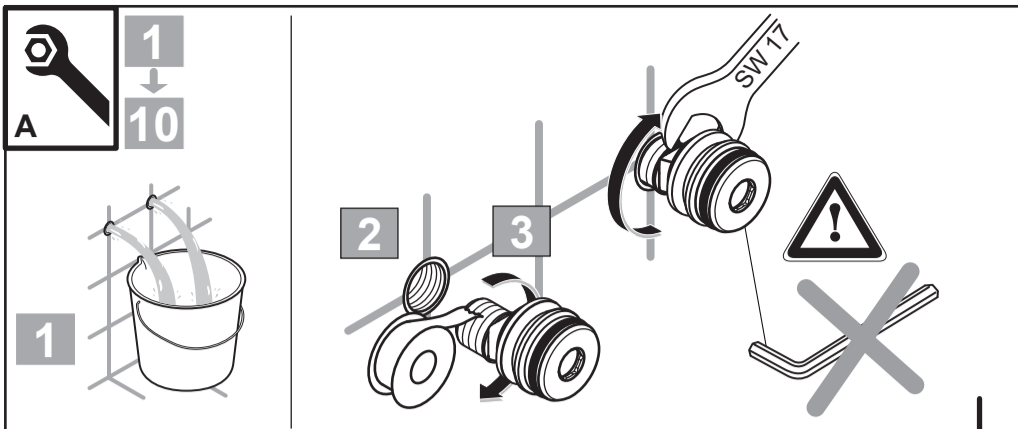

P	bar	MAX. 10	5	(3 bar)
		0,5	1	
T	°C	MAX. 80	65	55
			8	12