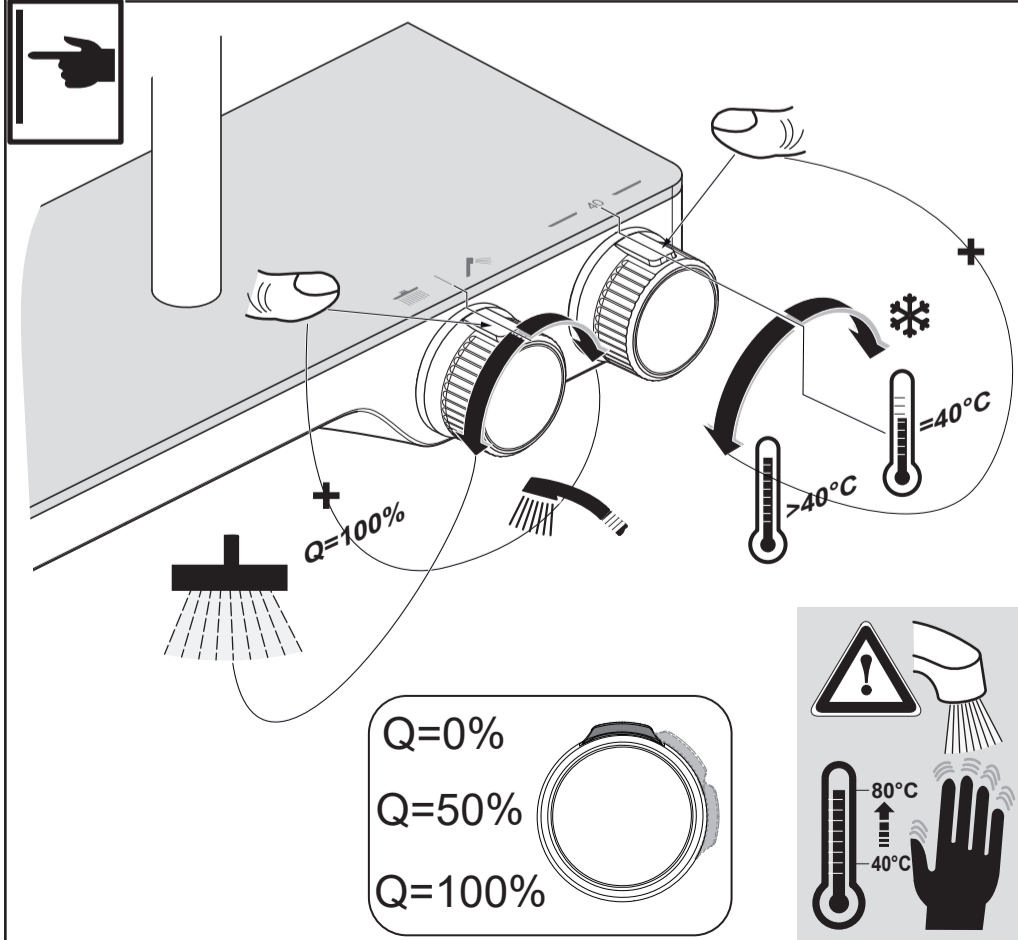

P	bar	MAX. 10	5	(3 bar)
		0,5	1	
T	°C	MAX. 80	65	55
			8	12