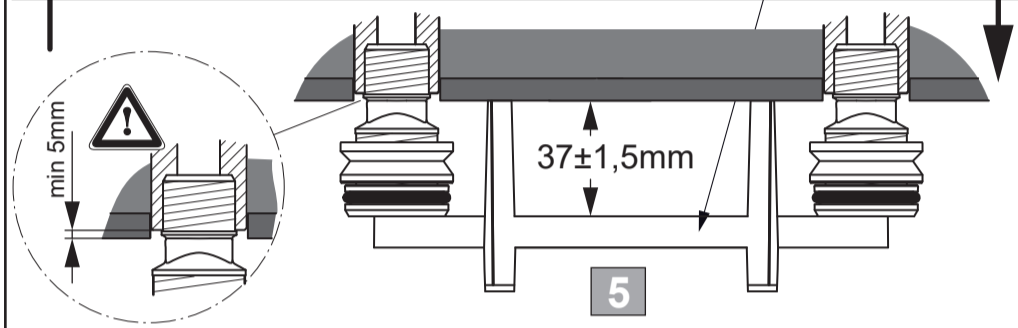

P	bar	MAX. 10	5	(3 bar)
		0,5	1	
T	°C	MAX. 80	65	55
			8	12