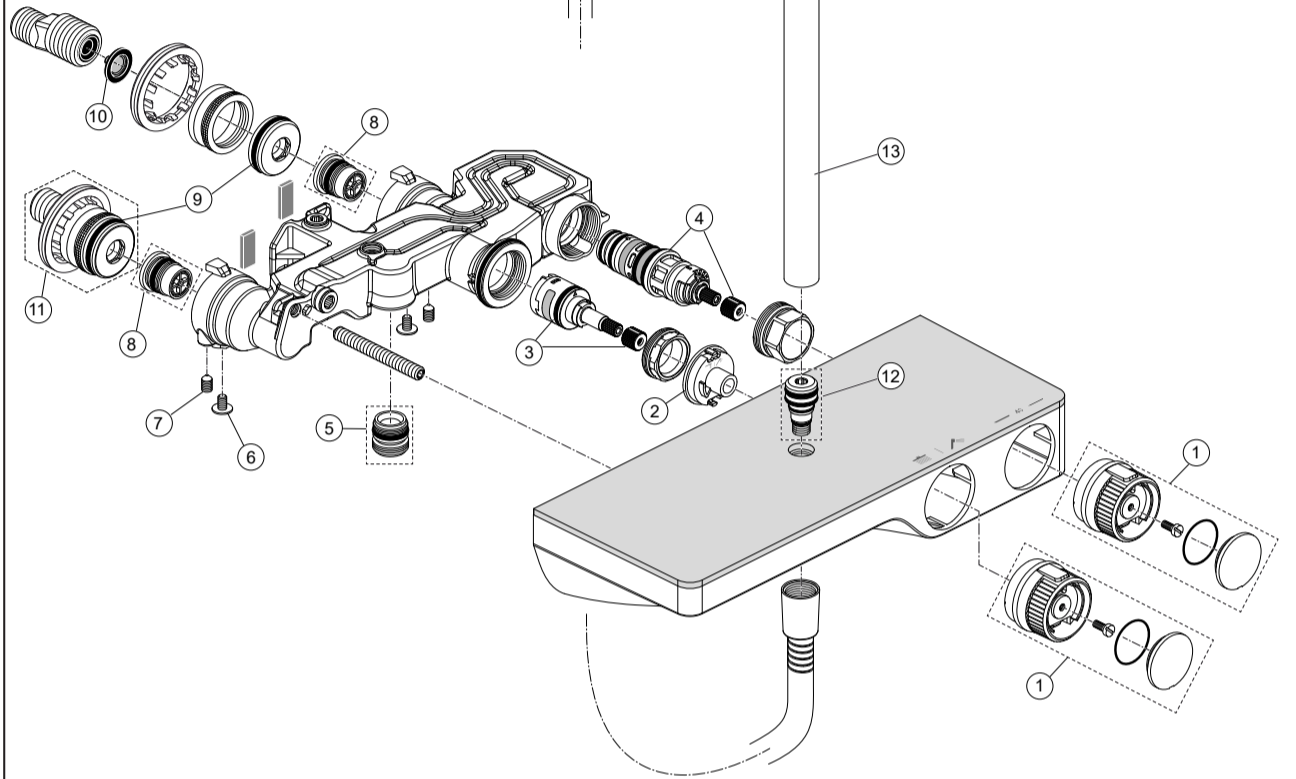

1100mm

| | | |
|----|--------------|--------|
| | A 861 330 AA | 1000mm |
| 14 | B 961 024 AA | |
| 15 | B 0384 MY | |
| 16 | A 861 562 AA | |
| 17 | B 1759 AA | |
| 18 | BE 175 AA | |

Ideal Standard

CERATHERM S200
 A 7331 ..