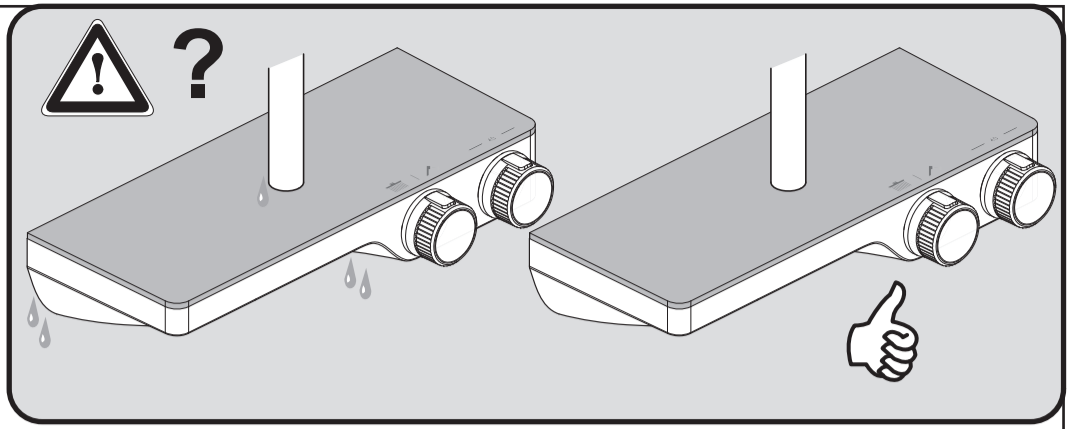

P	bar	MAX. 10	5	(3 bar)
		0,5	1	
T	°C	MAX. 80	65	55
			8	12