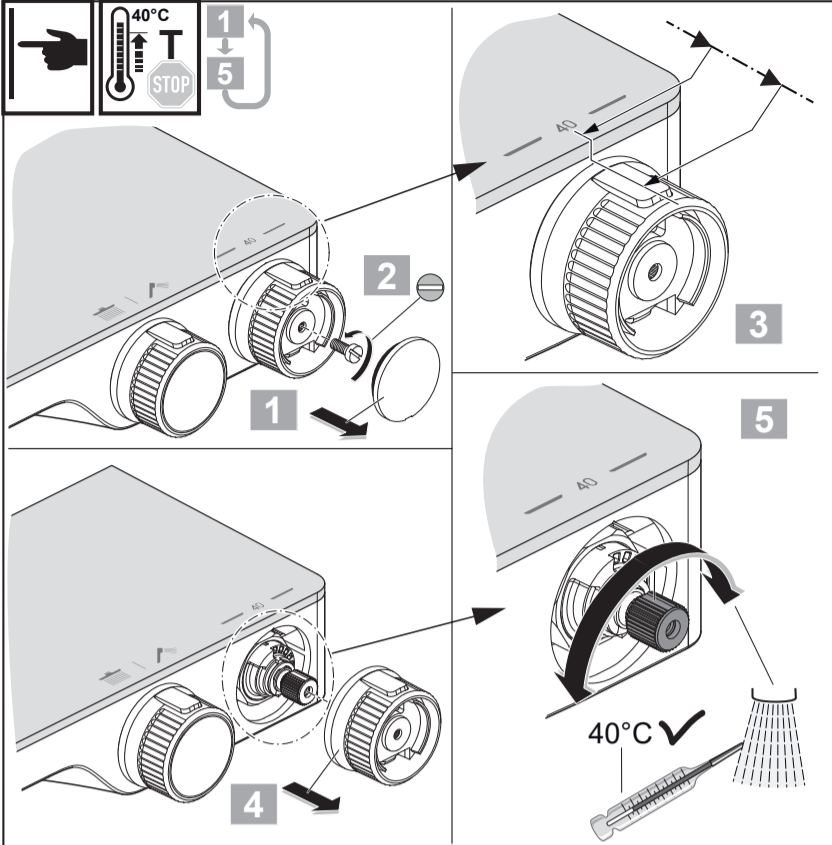

Spare Parts / Ersatzteile / Pièces de recharge / Pezzi di Ricambio / Piezas de requesto /
Parte de reposição / Reserveonderdelen / Reservdelar / Reservedeler / Varaosat /
Vraosat / Varahlutir / Ανταλλακτικά / Yedek Parçalar / Náhradní díly / Náhradné diely /
Nadomestni deli / Резервни части / Запчасти / Części Zapasowe / Piese de schimb /
Rendelhető alkatrészek / Запасні частини / Reservní deloví / Резервни делови /
Резервни делови / Atsarginių dalių / Tellitavad varuosad / Rezervju daļi