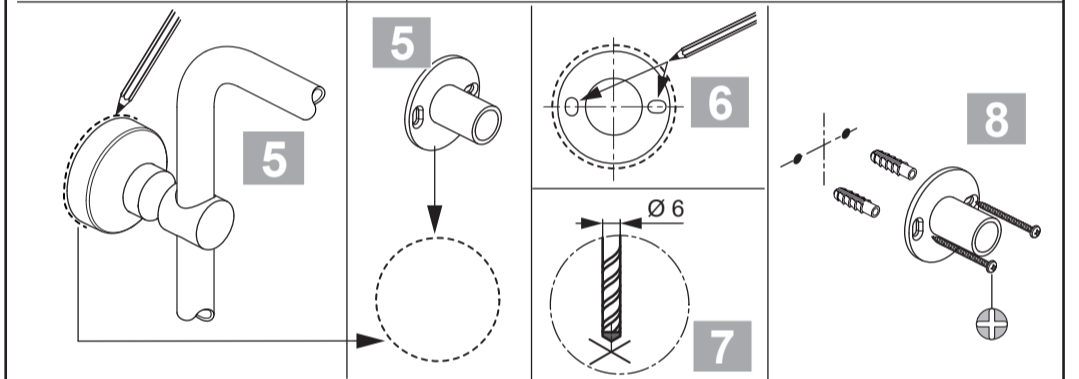

P	bar	MAX. 10	5	(3 bar)
		0,5	1	
T	°C	MAX. 80	65	55
			8	12