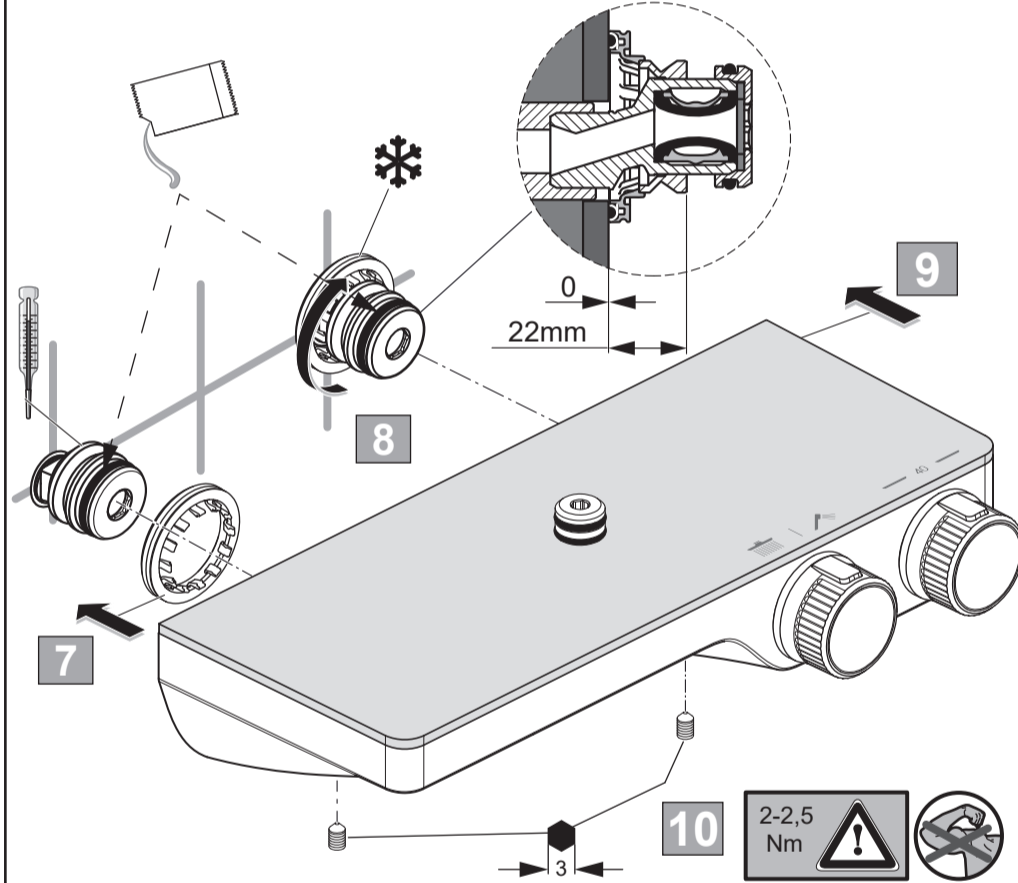

P	bar	MAX. 10	5	(3 bar)
		0,5	1	
T	°C	MAX. 80	65	55
			8	12