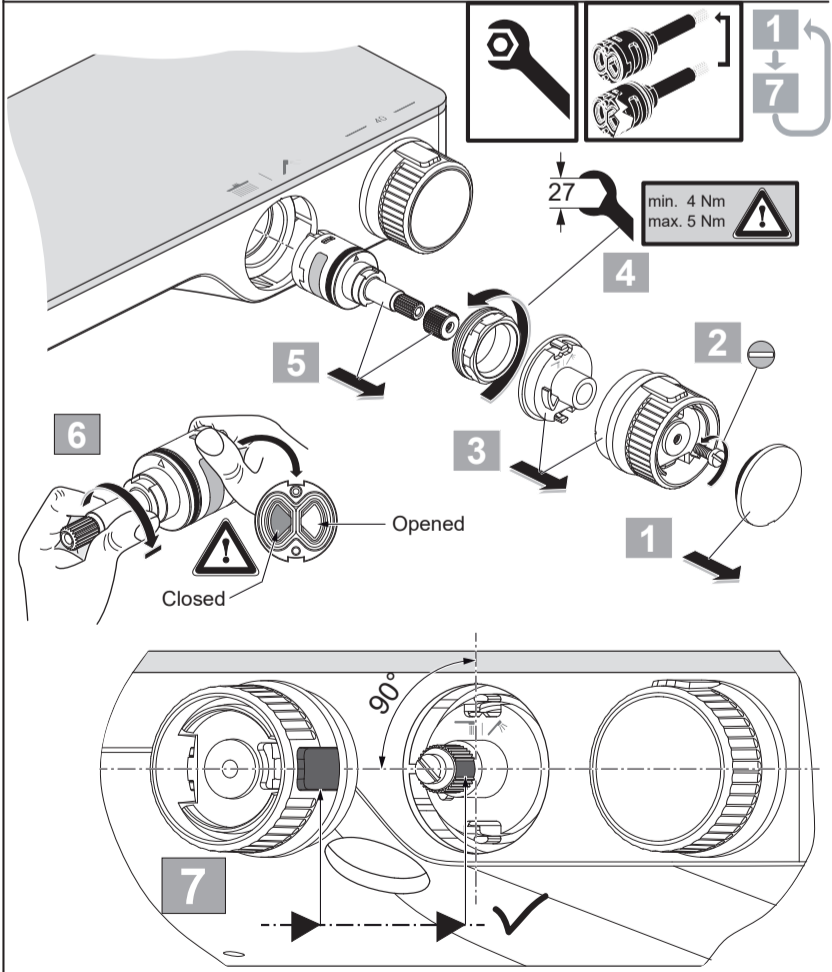

Spare Parts / Ersatzteile / Pièces de recharge / Pezzi di Ricambio / Piezas de requesto /
Parte de reposição / Reserveonderdelen / Reservdelar / Reservedeler / Varaosat /
Vraosat / Varahlutir / Ανταλλακτικά / Yedek Parçalar / Náhradní díly / Náhradné diely /
Nadomestni deli / Резервни части / Запчасти / Części Zapasowe / Piese de schimb /
Rendelhető alkatrészek / Запасні частини / Reservní deloví / Резервни делови /
Резервни делови / Atsarginių dalių / Tellitavad varuosad / Rezervju daļi