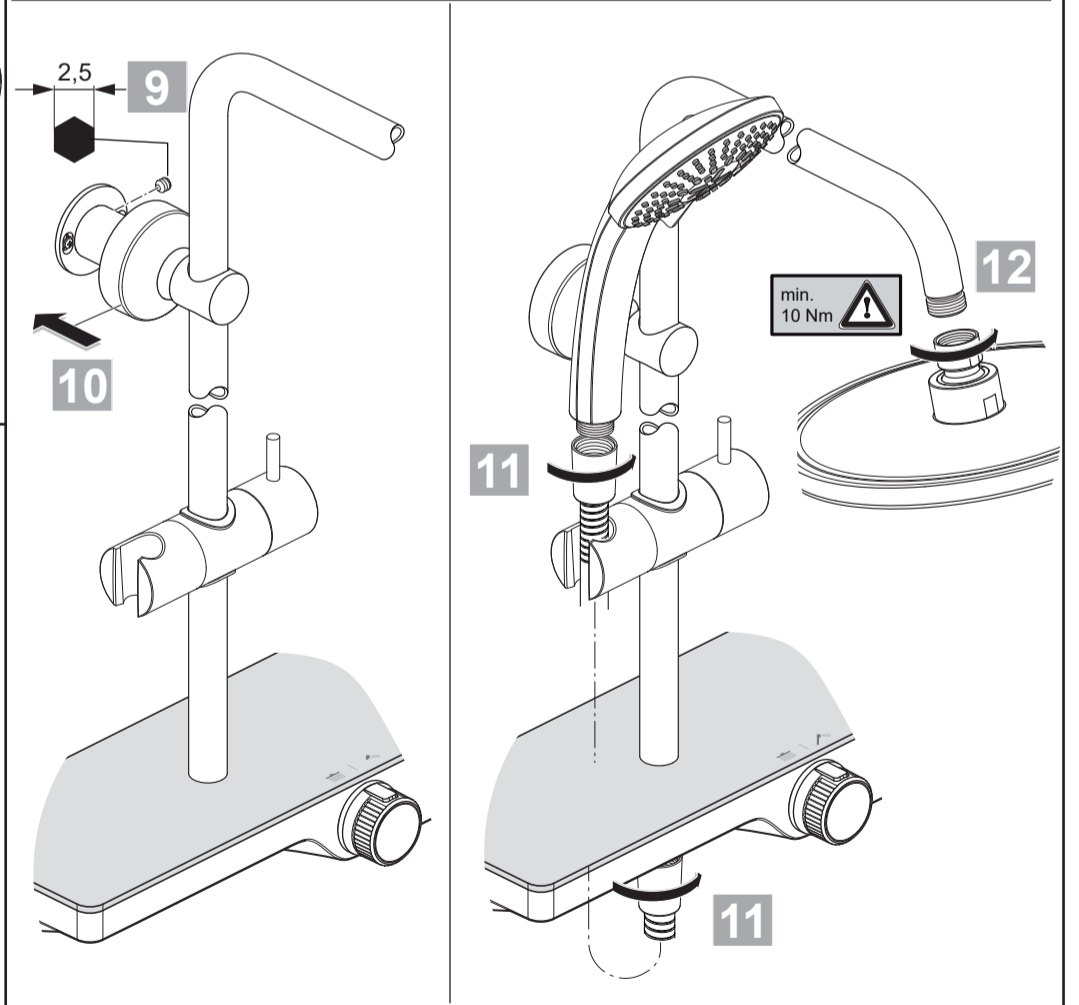

P	bar	MAX. 10	5	(3 bar)
		0,5	1	
T	°C	MAX. 80	65	55
			8	12