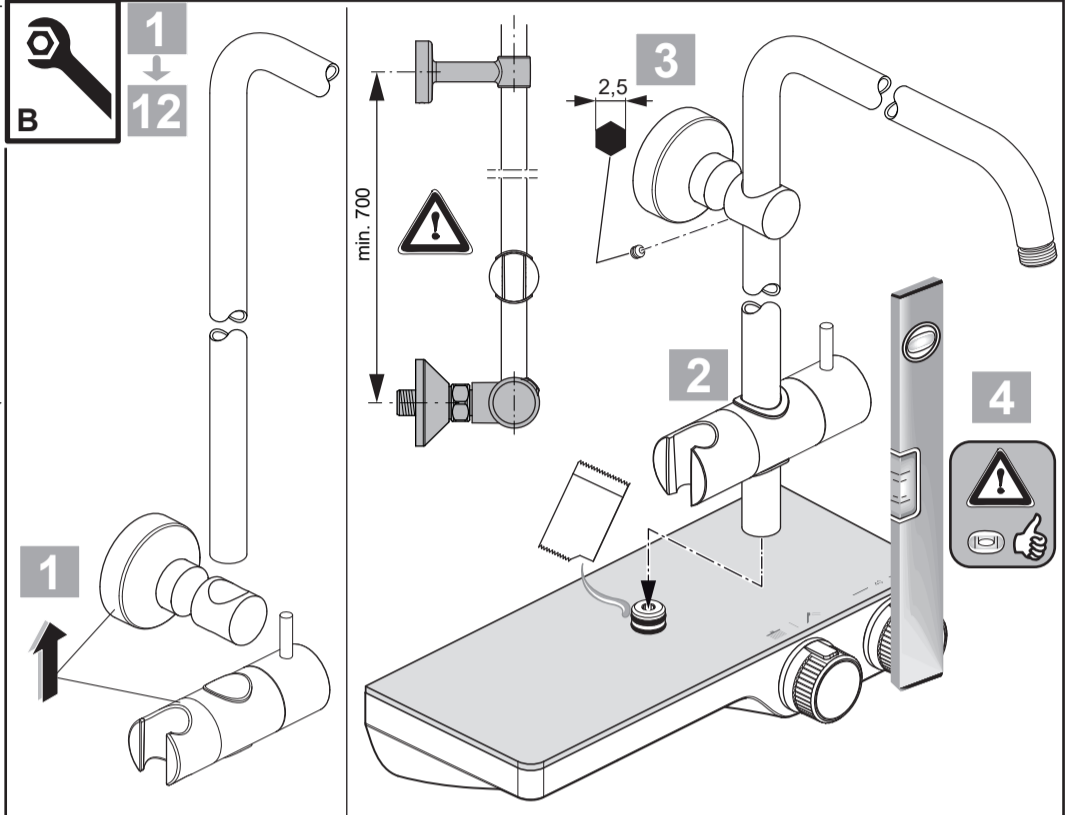

P	bar	MAX. 10	5	(3 bar)
		0,5	1	
T	°C	MAX. 80	65	55
			8	12