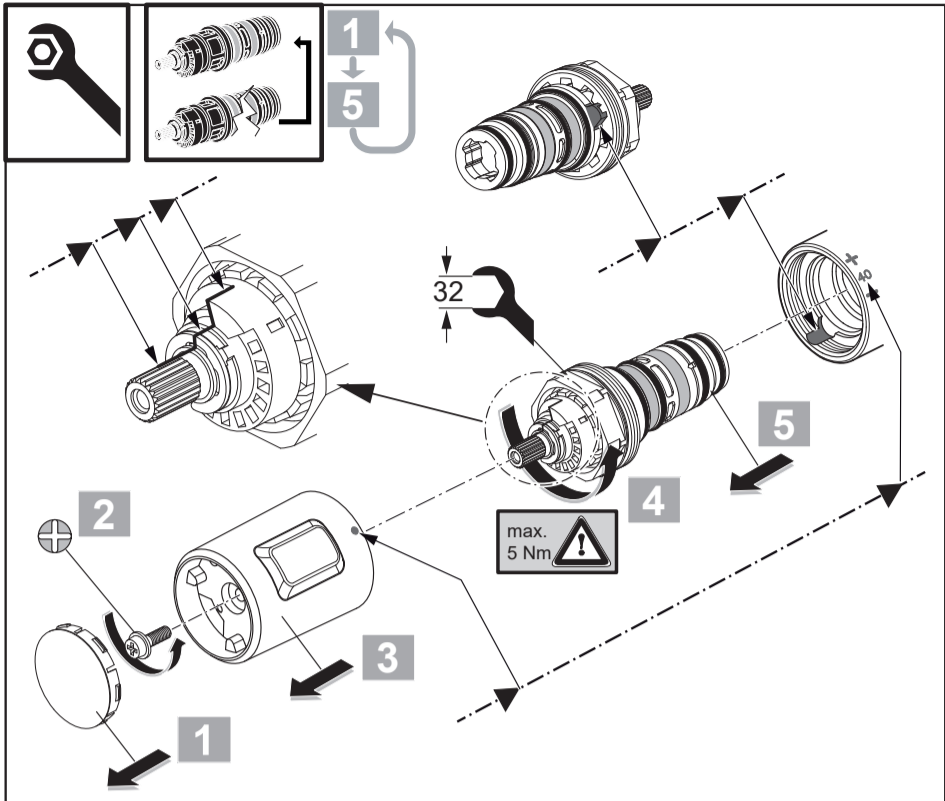

Pos.	Part No.
1	A 861 370 XG
2	A 861 371 NU
3	A 861 375 NU
4	A 861 376 NU
5	A 861 374 NU
6	A 861 372 NU
7	B 961 016 XG
8	A 861 542 XG
9	A 4109 XG
10	BC 774 XG
11	A 861 377 XG
12	BC 806 XG
13	A 861 331 XG
14	A 5803 XG

15	A 861 379 XG	150 mm
	A 861 380 XG	300 mm
16	A 861 508 XG	

 Ideal Standard

CERATHERM T25
BC 748 XG

0721 / A 868 966
 Made in Germany

Ideal Standard International NV
 Corporate Village - Gent Building
 Da Vincilaan 2
 1935 Zaventem
 Belgium

www.idealstandardinternational.com

	P	bar		MAX. 10		5		Q	(3 bar)
	T	°C		MAX. 80		65		l/min	
						55			8 12