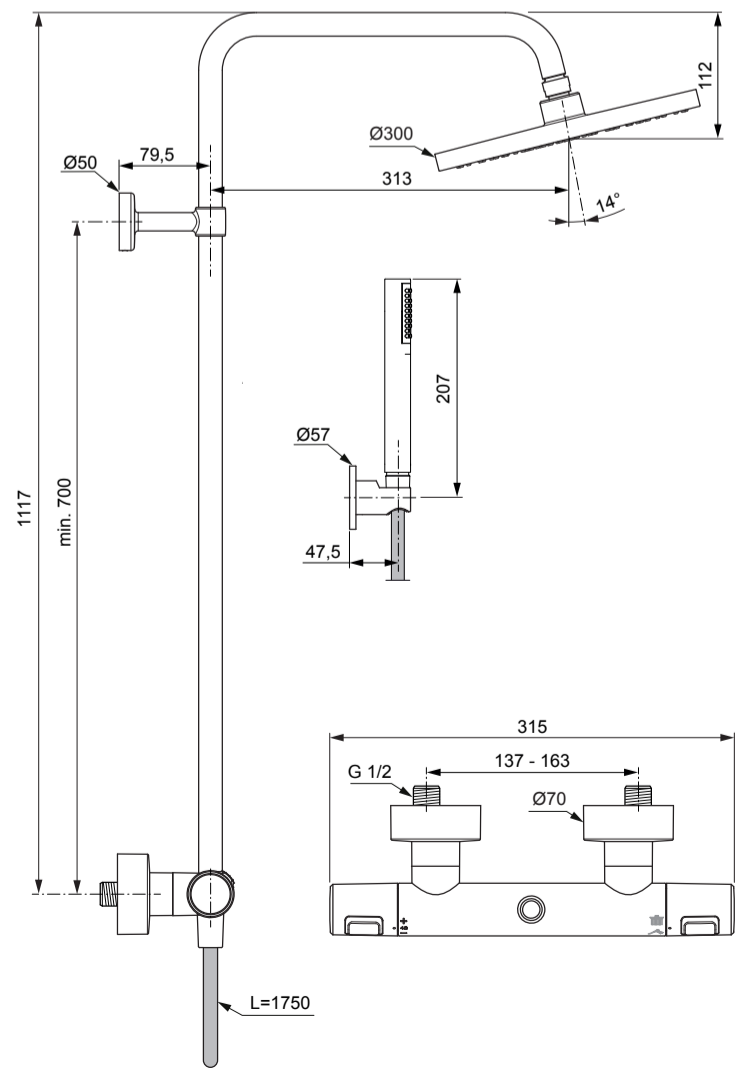

Pos.	Part No.
1	A 861 370 XG
2	A 861 371 NU
3	A 861 375 NU
4	A 861 376 NU
5	A 861 374 NU
6	A 861 372 NU
7	B 961 016 XG
8	A 861 542 XG
9	A 4109 XG
10	BC 774 XG
11	A 861 377 XG
12	BC 806 XG
13	A 861 331 XG
14	A 5803 XG

15	A 861 379 XG	150 mm
	A 861 380 XG	300 mm
16	A 861 508 XG	

 Ideal Standard

CERATHERM T25
BC 748 XG

0721 / A 868 966
 Made in Germany

Ideal Standard International NV
 Corporate Village - Gent Building
 Da Vincilaan 2
 1935 Zaventem
 Belgium

www.idealstandardinternational.com

	P	bar		MAX. 10		5		Q	(3 bar)
	T	°C		MAX. 80		65		l/min	
						55			8 12