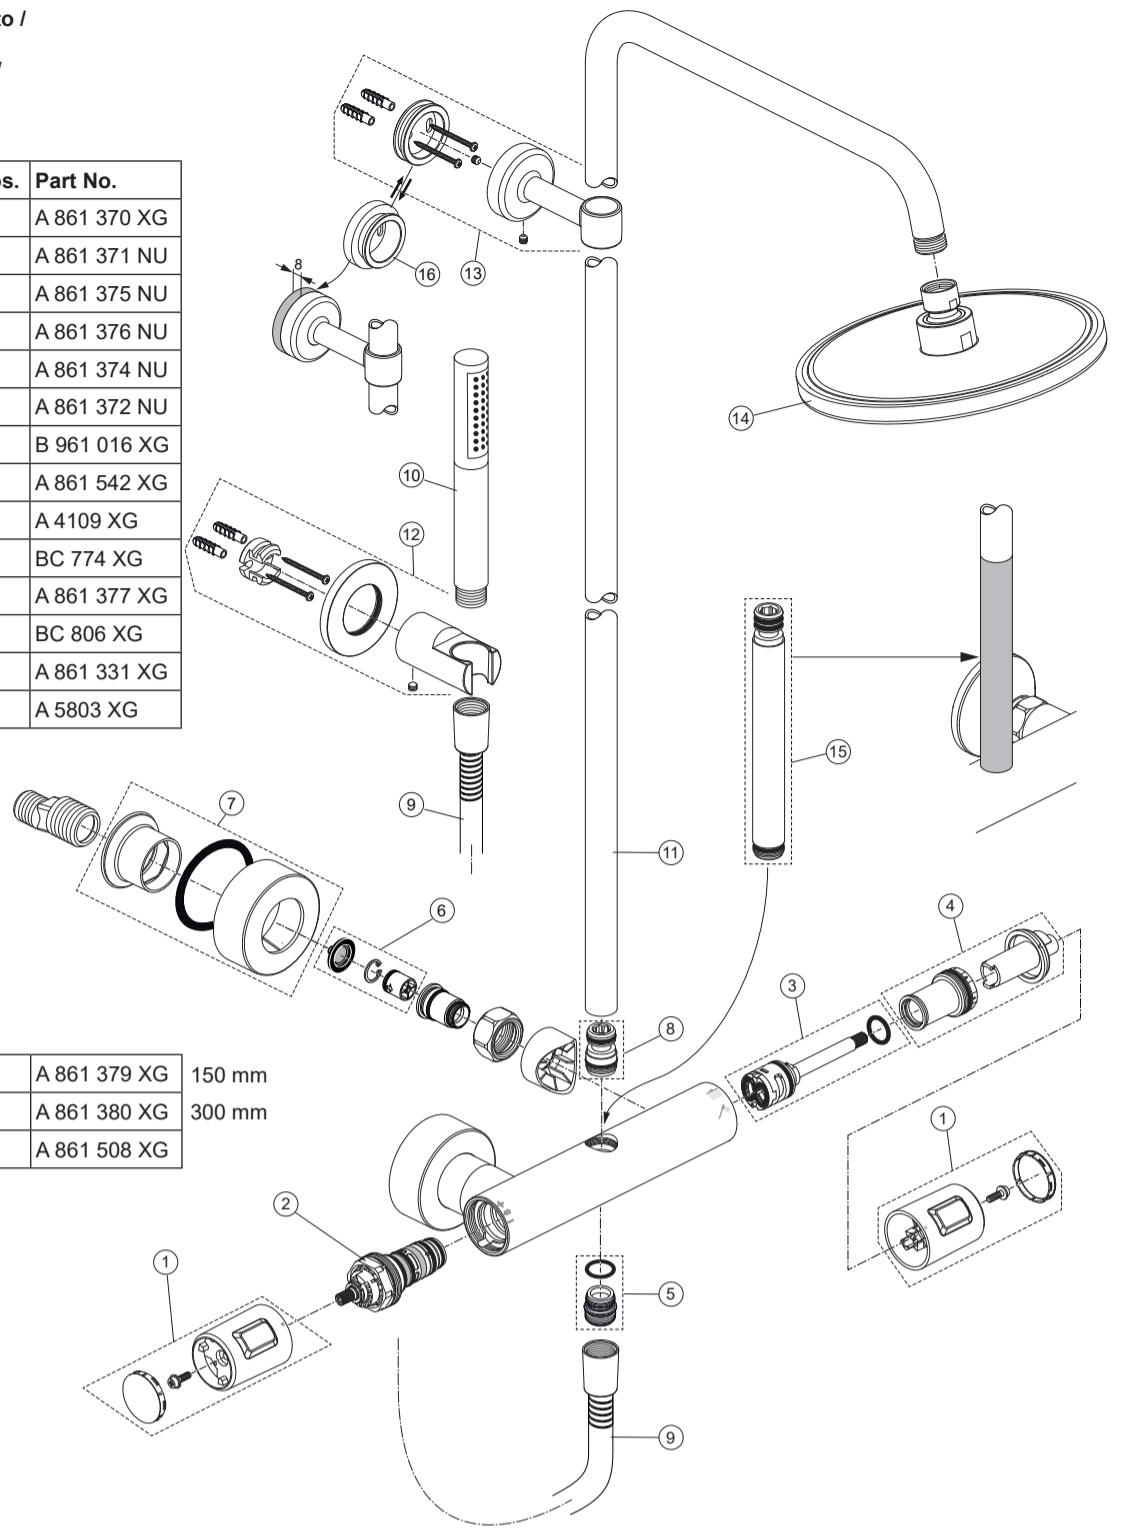

Pos.	Part No.
1	A 861 370 XG
2	A 861 371 NU
3	A 861 375 NU
4	A 861 376 NU
5	A 861 374 NU
6	A 861 372 NU
7	B 961 016 XG
8	A 861 542 XG
9	A 4109 XG
10	BC 774 XG
11	A 861 377 XG
12	BC 806 XG
13	A 861 331 XG
14	A 5803 XG

15	A 861 379 XG	150 mm
	A 861 380 XG	300 mm
16	A 861 508 XG	

 Ideal Standard

CERATHERM T25
BC 748 XG

0721 / A 868 966
 Made in Germany

Ideal Standard International NV
 Corporate Village - Gent Building
 Da Vincilaan 2
 1935 Zaventem
 Belgium

www.idealstandardinternational.com

	P	bar		MAX. 10		5		Q	(3 bar)
	T	°C		MAX. 80		65		l/min	
						55			8 12