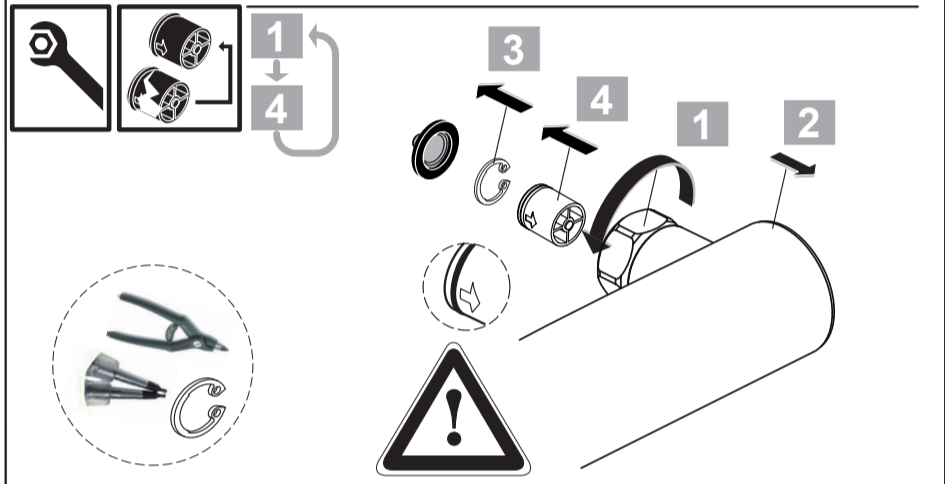

Pos.	Part No.
1	A 861 370 XG
2	A 861 371 NU
3	A 861 375 NU
4	A 861 376 NU
5	A 861 374 NU
6	A 861 372 NU
7	B 961 016 XG
8	A 861 542 XG
9	A 4109 XG
10	BC 774 XG
11	A 861 377 XG
12	BC 806 XG
13	A 861 331 XG
14	A 5803 XG

15	A 861 379 XG	150 mm
	A 861 380 XG	300 mm
16	A 861 508 XG	

 Ideal Standard

CERATHERM T25
BC 748 XG

0721 / A 868 966
 Made in Germany

Ideal Standard International NV
 Corporate Village - Gent Building
 Da Vincilaan 2
 1935 Zaventem
 Belgium

www.idealstandardinternational.com

	P	bar		MAX. 10		5		Q	(3 bar)
	T	°C		MAX. 80		65		l/min	
						55			8 12