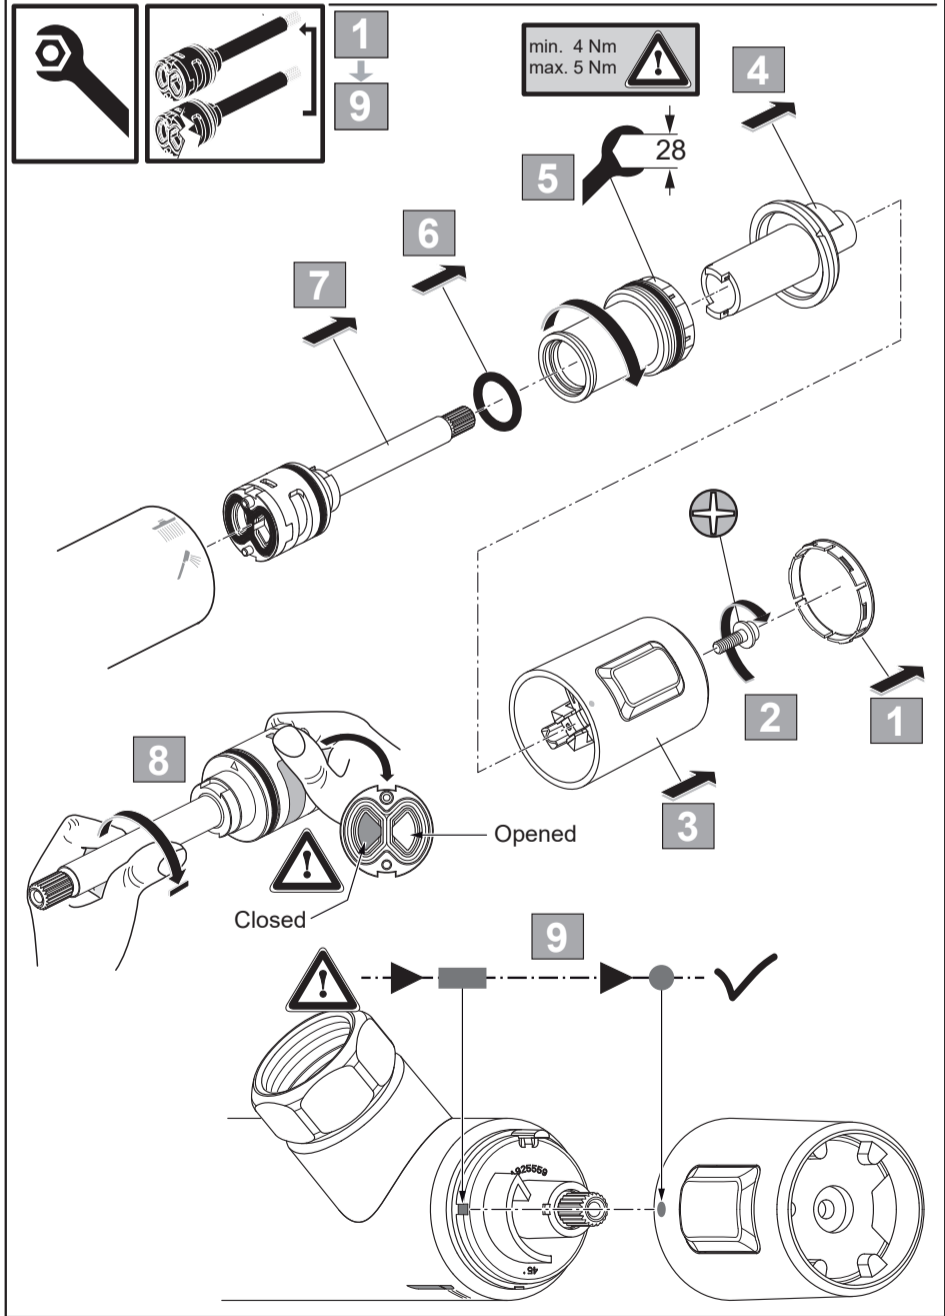

Pos.	Part No.
1	A 861 370 XG
2	A 861 371 NU
3	A 861 375 NU
4	A 861 376 NU
5	A 861 374 NU
6	A 861 372 NU
7	B 961 016 XG
8	A 861 542 XG
9	A 4109 XG
10	BC 774 XG
11	A 861 377 XG
12	BC 806 XG
13	A 861 331 XG
14	A 5803 XG

15	A 861 379 XG	150 mm
	A 861 380 XG	300 mm
16	A 861 508 XG	

 Ideal Standard

CERATHERM T25
BC 748 XG

0721 / A 868 966
 Made in Germany

Ideal Standard International NV
 Corporate Village - Gent Building
 Da Vincilaan 2
 1935 Zaventem
 Belgium

www.idealstandardinternational.com

	P	bar		MAX. 10		5		Q	(3 bar)
	T	°C		MAX. 80		65		l/min	
						55			8 12